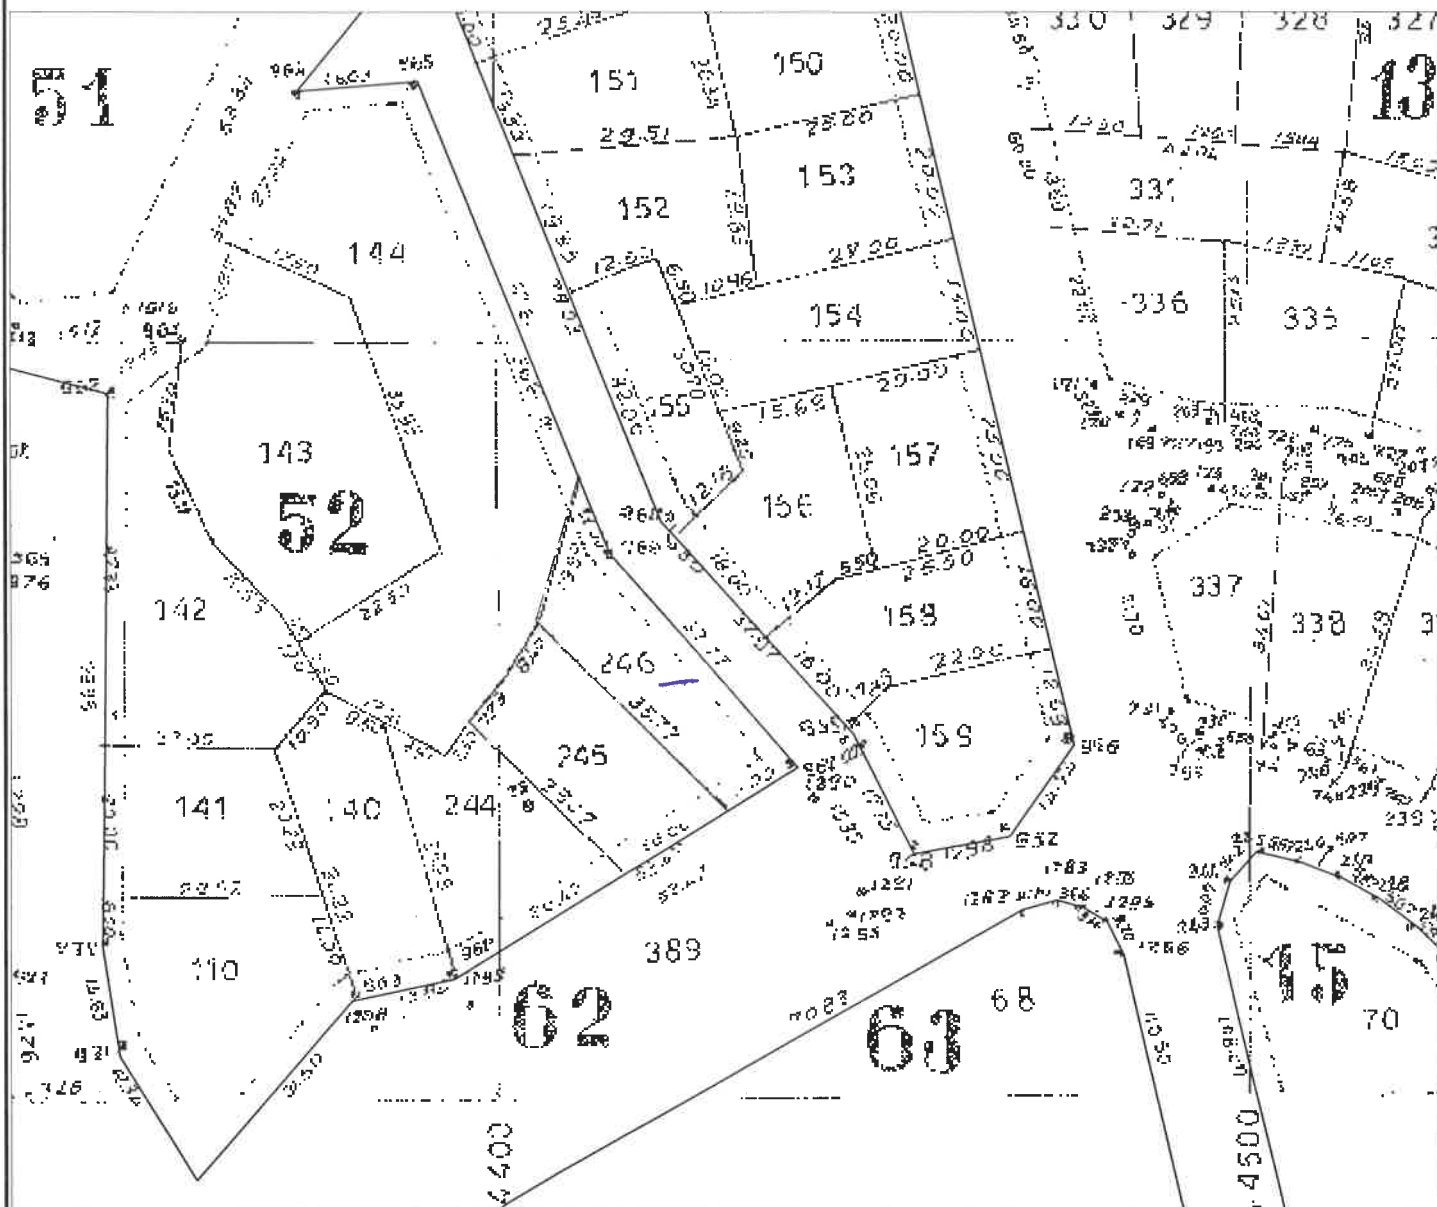

# ΑΠΟΣΠΑΣΜΑ ΣΥΝΟΙΚΙΣΜΟΣ "ΑΝΩ ΛΕΥΚΗ"

ΕΓΣΑ 87

ΔΙΑΝΟΜΗ 1988  
ΚΛΙΜΑΚΑ 1: 1000

ΕΜΒΑΔΟ ΣΥΝΟΛΙΚΟΥ ΟΙΚΟΠΕΔΟΥ ΠΡΟΣ ΠΑΡΑΧΩΡΗΣΗ 246 ΟΤ 52 ΣΥΝΟΙΚΙΣΜΟΥ ΑΝΩ ΛΕΥΚΗΣ(ΕΓΣΑ '87)

ΑΡ. ΣΗΜΕΙΩΝ	A/A	X	Y	ΜΗΚΟΣ ΠΛΕΥΡΑΣ
A	1	543628.94	4538774.77	
B	2	543634.59	4538793.80	19.85
Γ	3	543638.73	4538783.61	11.00
Δ	4	543663.65	4538755.24	37.77
E	5	543654.27	4538749.47	11.01
A	6	543628.94	4538774.77	35.80
Εμβραδό Οικοπέδου 246 E = 509.00 μ2				