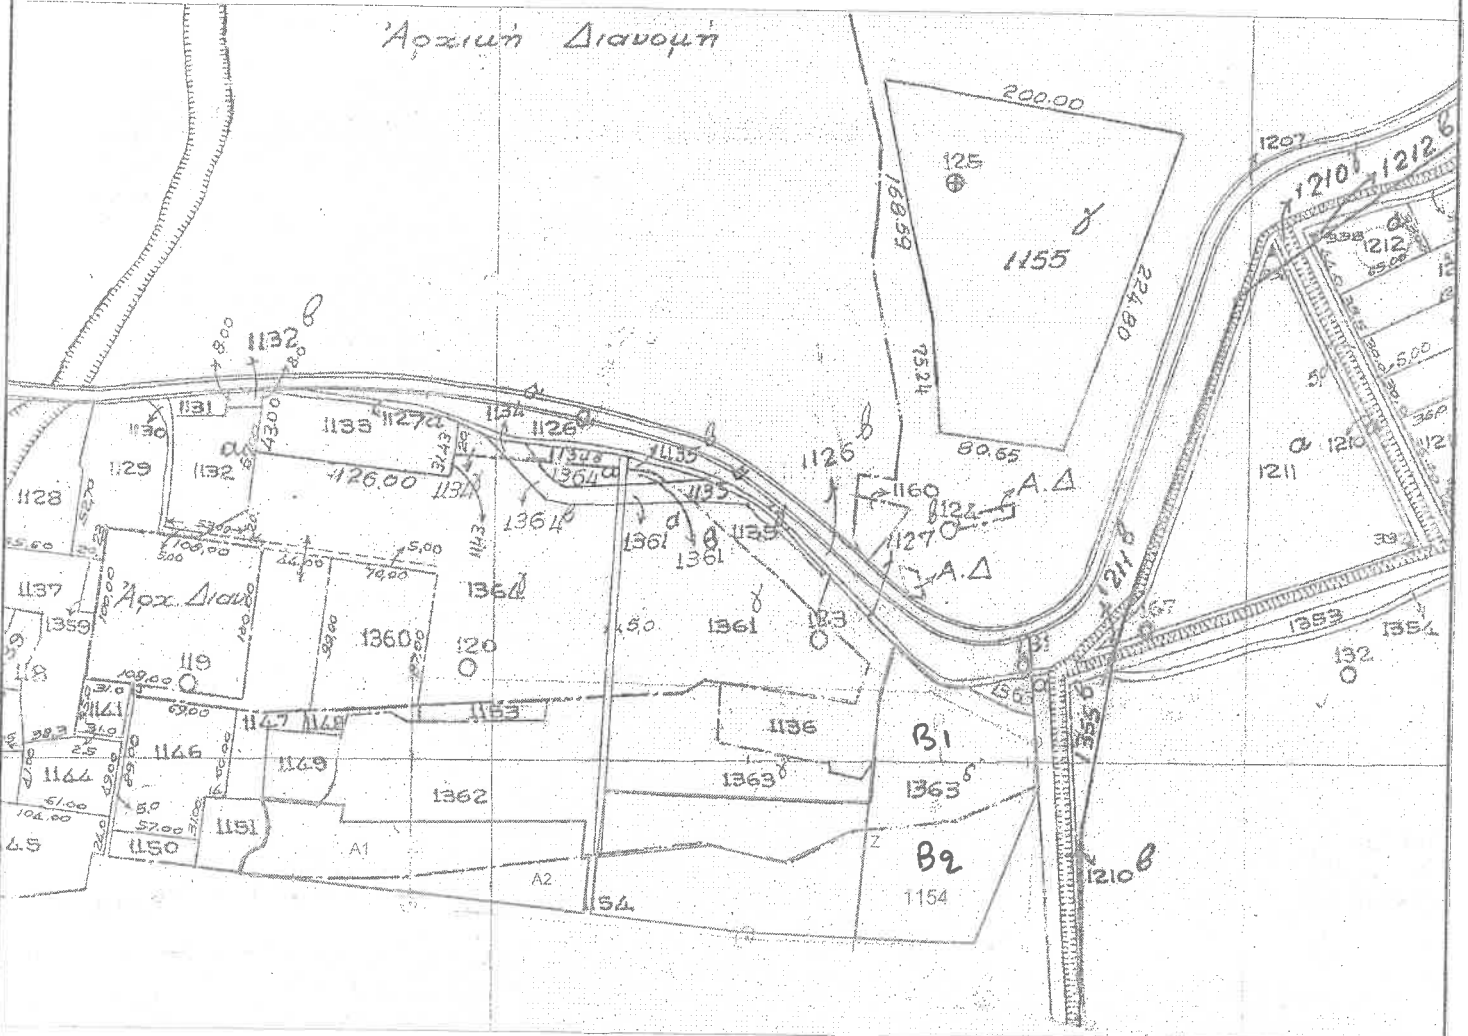

ΑΠΟΣΠΑΣΜΑ ΑΡΓΟΚΤΗΜΑΤΟΣ "ΝΕΑ ΚΑΡΒΑΛΗ"

ΣΥΜΠΛΗΡΩΜΑΤΙΚΗ ΔΙΑΝΟΜΗ 1965
Ως ΑΝΑΘΕΩΡΗΘΗ ΤΟ ΕΤΟΣ 1966
ΚΛΙΜΑΚΑ 1: 5000

ΕΓΣΑ 87

Αρχική Διανομή

Τμήμα Β2 του 1154 τεμαχίου έκτασης 7.597,08τ.μ.

	X	Y
Z1	544031,206	4534036,005
E1	544089,260	4534040,520
Δ1	544146,474	4534067,978
I1	544103,944	4533961,771
K1	544024,901	4533964,800