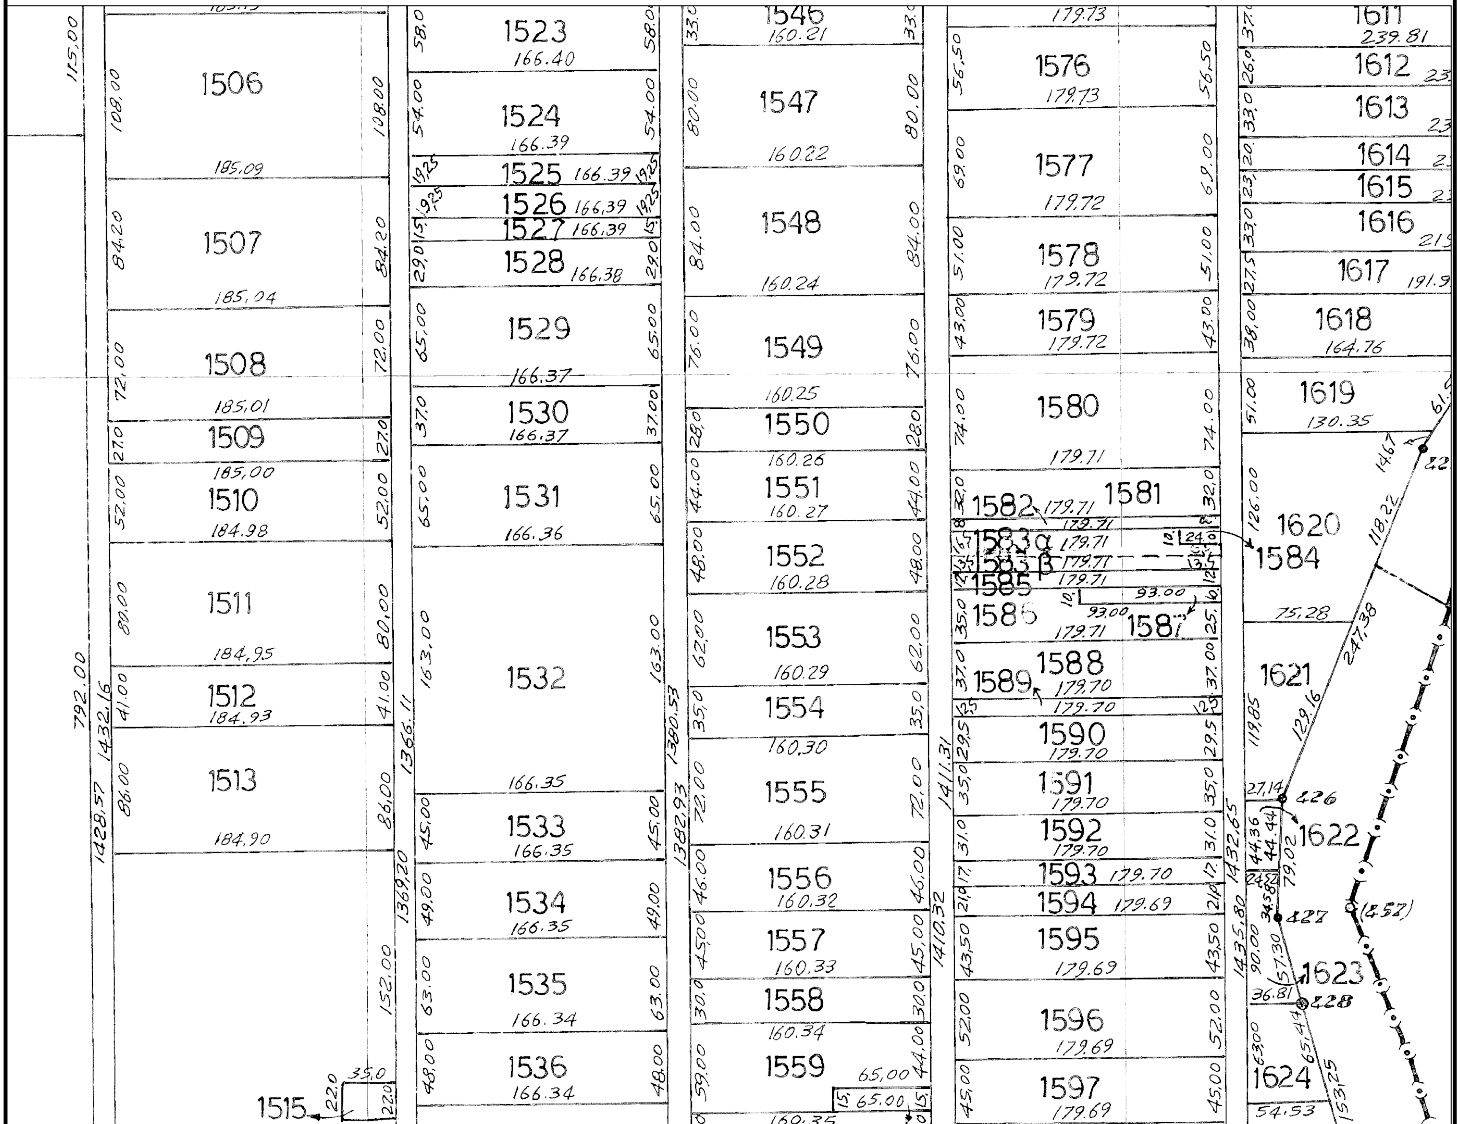

ΑΡΓΟΚΤΗΜΑ "ΠΕΡΝΗ"

ΑΝΑΔΑΣΜΟΣ 1993
ΚΛΙΜΑΚΑ 1: 5000

ΕΓΣΑ 87

Το τεμάχιο 1530 έκτασης 6.156 τ.μ.

	X	Y
A	548789,820	4531442,507
B	548956,111	4531443,683
Γ	548956,374	4531406,684
Δ	548790,056	4531405,507