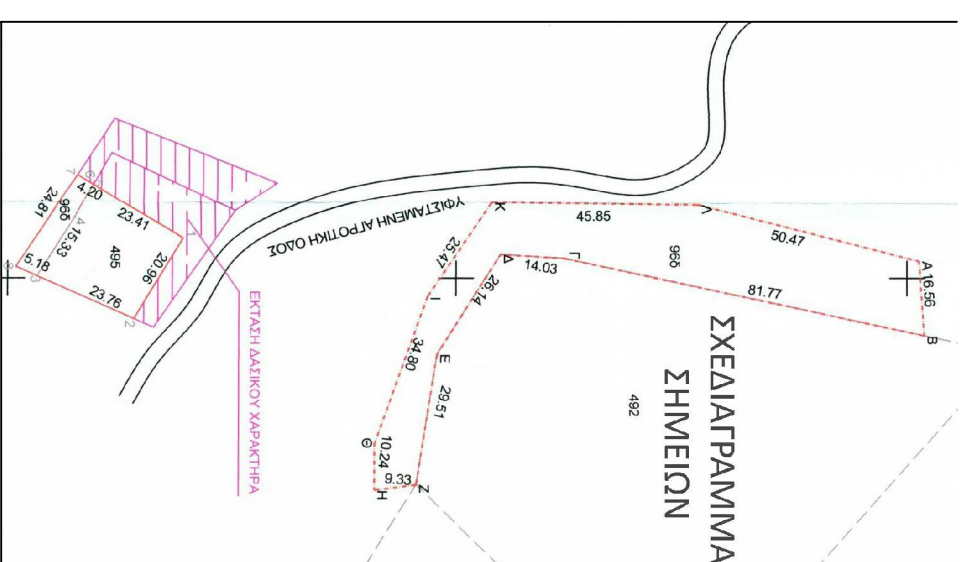

ΔΙΑΓΡΑΜΜΑ ΕΚΤΑΣΗΣ ΠΡΟΣ ΠΑΡΑΧΩΡΗΣΗ ΚΑΤΑ ΧΡΗΣΗ

ΑΓΡΟΚΤΗΜΑ ΠΡΑΣΙΝΑΔΑΣ - Αρχική Διανομή 1940

- 1) ΤΜΗΜΑ ΥΠ' ΑΡΙΘΜ. 96 ΑΓΡΟΤΕΜΑΧΙΟΥ - ΕΚΤΑΣΗ 2.023 τ.μ.
 2) ΤΜΗΜΑ ΥΠ' ΑΡΙΘΜ. 96 ΑΓΡΟΤΕΜΑΧΙΟΥ - ΕΚΤΑΣΗ 117 τ.μ.
 2) ΤΜΗΜΑ ΥΠ' ΑΡΙΘΜ. 495 ΑΓΡΟΤΕΜΑΧΙΟΥ - ΕΚΤΑΣΗ 525 τ.μ.

ΚΛΙΜΑΚΑ 1 / 5000

ΑΥΤΟΥΜΕΝΗ ΠΡΟΣ ΕΚΜΙΣΘΩΣΗ ΕΚΤΑΣΗ ΜΕ
 ΣΤΟΙΧΕΙΑ Α-Β-Γ-Δ-Ε-Ζ-Η-Θ-Κ-Λ-Α
 ΑΠΟ ΤΟΝ ΣΙΑΜΙΔΗ ΙΩΑΝΝΗ
 ΕΜΒΑΔΟ ΕΚΤΑΣΗΣ Ε=2022.651 μ.

ΣΥΝΤΕΤΑΓΜΕΝΕΣ ΚΟΡΥΦΩΝ		ΣΥΝΤΕΤΑΓΜΕΝΕΣ ΚΟΡΥΦΩΝ	
A	544996.195	4579302.663	5987.104
B	545012.716	4579303.814	6003.625
Γ	544995.547	4579223.867	5986.455
Δ	544994.698	4579209.861	5985.607
E	545016.787	4579195.880	6007.696
Z	545045.942	4579191.285	6036.851
H	545047.158	4579182.032	6038.067
Θ	545036.922	4579182.033	6027.831
I	545004.116	4579193.652	5995.024
K	544983.028	4579207.941	5973.937
Λ	544983.630	4579253.783	5974.539
ΔΙΚΤΥΟ ΕΓΣΑ 87		ΔΙΚΤΥΟ ΔΙΑΝΟΜΗΣ	
		41 15 +0 45	

Η ΠΛΟΥΣΙΑ ΕΚΤΑΣΗ ΑΠΟΤΕΛΕΙΤΑΙ ΑΠΟ
 α) ΤΜΗΜΑ ΤΕΜΑΧΙΟΥ ΜΕ ΑΡΙΘΜΟ 495 ΚΑΙ ΣΤΟΙΧΕΙΑ
 1-2-3-4-5-1 ΕΚΤΑΣΗΣ Ε=524.651 μ.

ΣΥΝΤΕΤΑΓΜΕΝΕΣ ΚΟΡΥΦΩΝ		ΣΥΝΤΕΤΑΓΜΕΝΕΣ ΚΟΡΥΦΩΝ	
1	544991.070	4579139.220	5984.358
2	545008.960	4579128.310	3002.195
3	544999.475	4579106.523	5990.384
4	544986.579	4579114.808	5977.488
5	544979.030	4579119.150	5972.206
6	544977.180	4579116.070	5970.338
7	544976.800	4579115.600	5969.956
8	544997.408	4579101.777	5988.316

β) ΤΜΗΜΑ ΤΕΜΑΧΙΟΥ ΜΕ ΑΡΙΘΜΟ 966 ΚΑΙ ΣΤΟΙΧΕΙΑ
 3-4-5-6-7-8-3 ΕΜΒΑΔΟΥ Ε=116.721 μ.

ΣΥΝΤΕΤΑΓΜΕΝΕΣ ΚΟΡΥΦΩΝ		ΣΥΝΤΕΤΑΓΜΕΝΕΣ ΚΟΡΥΦΩΝ	
3	544999.475	4579106.523	5990.384
4	544986.579	4579114.808	5977.488
5	544979.030	4579119.150	5972.206
6	544977.180	4579116.070	5970.338
7	544976.800	4579115.600	5969.956
8	544997.408	4579101.777	5988.316