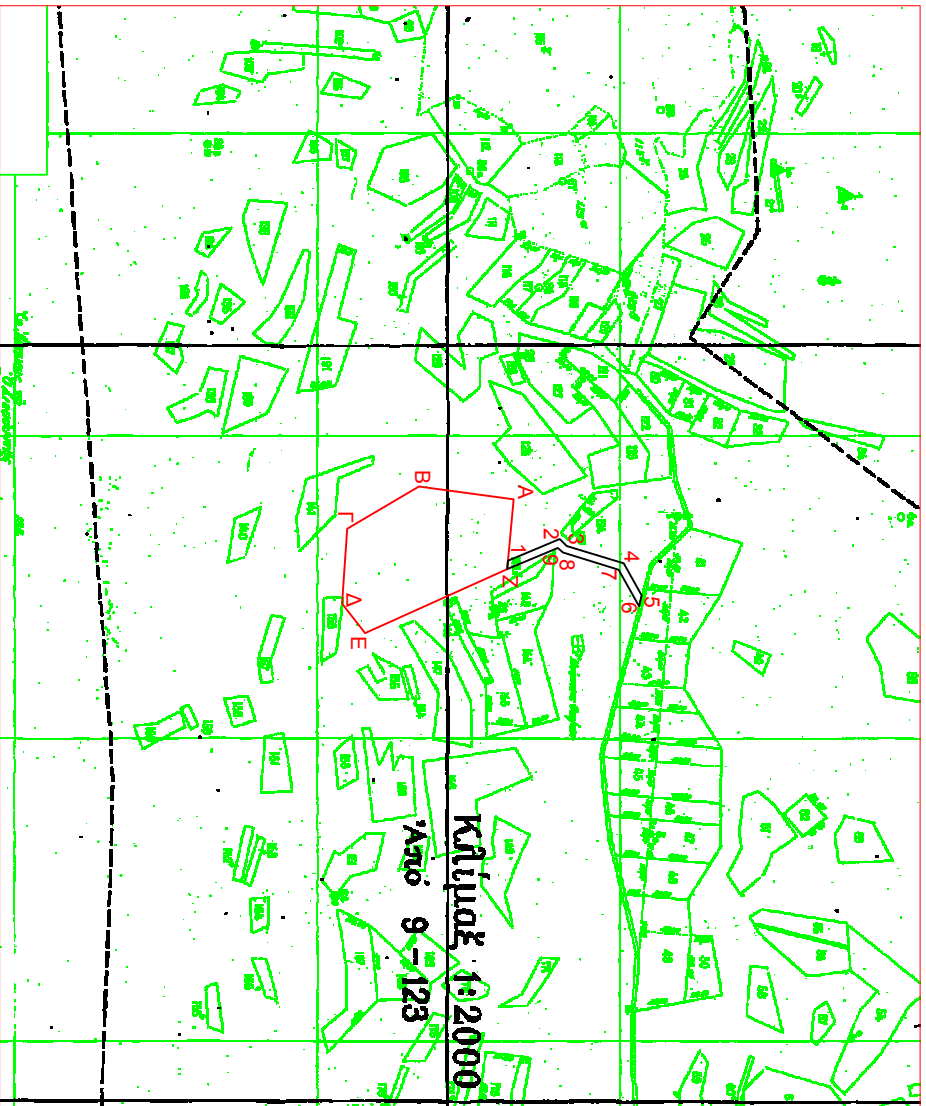

ΔΙΑΓΡΑΜΜΑ ΕΚΤΑΣΗΣ ΠΡΟΣ ΠΑΡΑΧΩΡΗΣΗ ΚΑΤΑ ΧΡΗΣΗ
ΑΓΡΟΚΤΗΜΑ ΚΑΛΑΙΚΡΟΥΝΟΥ – ΑΡΧΙΚΗ ΔΙΑΝΟΜΗ ΕΤΟΥΣ 1938
ΤΜΗΜΑ ΤΟΥ ΥΠ' ΑΡΙΘΜ 213 ΑΓΡΟΤΕΜΑΧΙΟΥ (ΧΕΡΙΣΟΔΕΒΑΔΟ ΚΟΙΝΟΧΡΗΣΤΟ)
Ε=7.500 τ.μ.
ΚΑΙΜΑΚΑ: 1/5000

Σύστημα αναφοράς Συν/ων:
ΕΛΛΗΝΙΚΟ ΓΕΩΔΑΙΤΙΚΟ ΣΥΣΤΗΜΑ
ΑΝΑΦΟΡΑΣ 1987 (ΕΓΣΑ '87)

Συντεταγμένες		
ΣΗΜΕΙΟ	E	N
A	533709,98	4567915,13
B	533701,49	4567852,18
Γ	533729,39	4567804,77
Δ	533778,92	4567801,44
E	533798,56	4567816,93
Z	533756,13	4567910,69
9	533742,09	4567944,36
8	533745,27	4567947,75
7	533756,58	4567984,29
6	533780,62	4567997,85
5	533773,65	4567999,67
4	533752,39	4567987,67
3	533740,83	4567950,33
2	533736,23	4567945,41
1	533750,51	4567911,23