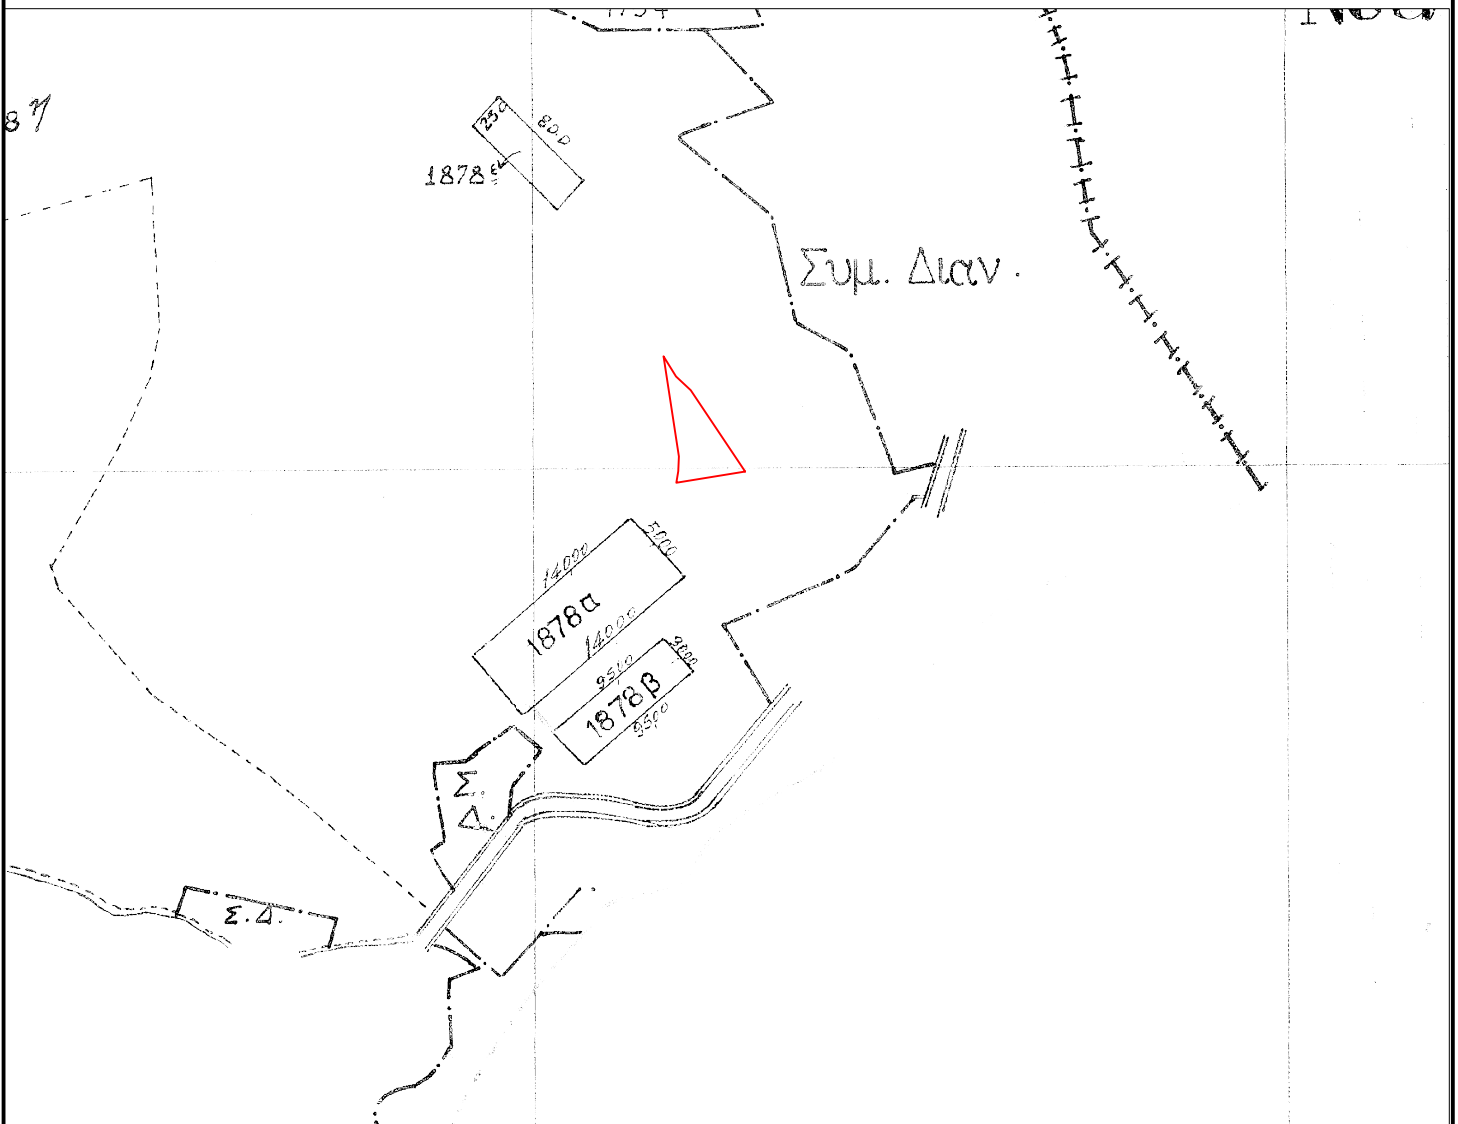

ΑΡΓΟΚΤΗΜΑ "Ν. ΠΕΡΑΜΟΣ"

ΣΥΜΠΛΗΡΩΜΑΤΙΚΗ ΔΙΑΝΟΜΗ 1972
ΚΛΙΜΑΚΑ 1: 5000

ΕΓΣΑ 87

Τμήμα του 1878 εμβαδού 1.845,76τ.μ.

	X	Y
A	526095,590	4521933,900
B	526050,289	4521926,460
Γ	526051,346	4521934,133
Δ	526051,475	4521943,774
E	526041,580	4522010,050
Z	526049,780	4521996,680
H	526059,570	4521987,560