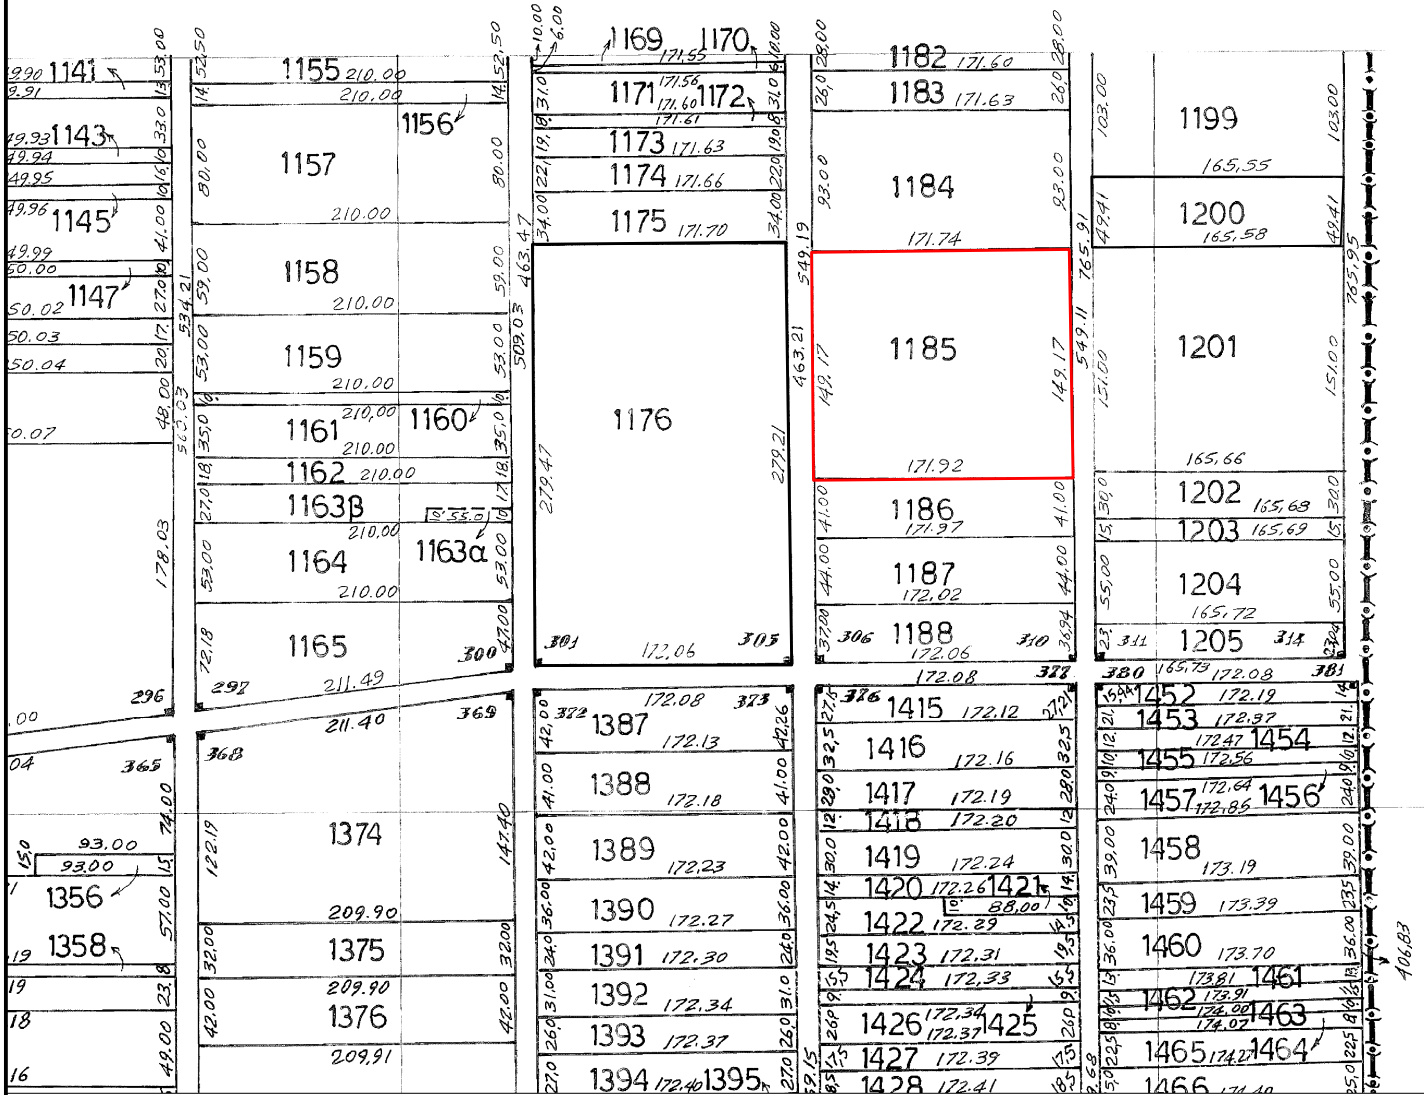

ΑΡΓΟΚΤΗΜΑ "ΠΕΡΝΗ"

ΑΝΑΔΑΣΜΟΣ 1993
ΚΛΙΜΑΚΑ 1: 5000

ΕΓΣΑ 87

Αυτούσιο το αγροτεμαχίου 1185 εμβαδού 25.632 τ.μ.:

α/α	X	Y
A1	550526,30	4532816,97
A2	550697,98	4532818,50
A3	550699,31	4532669,38
A4	550527,45	4532667,85