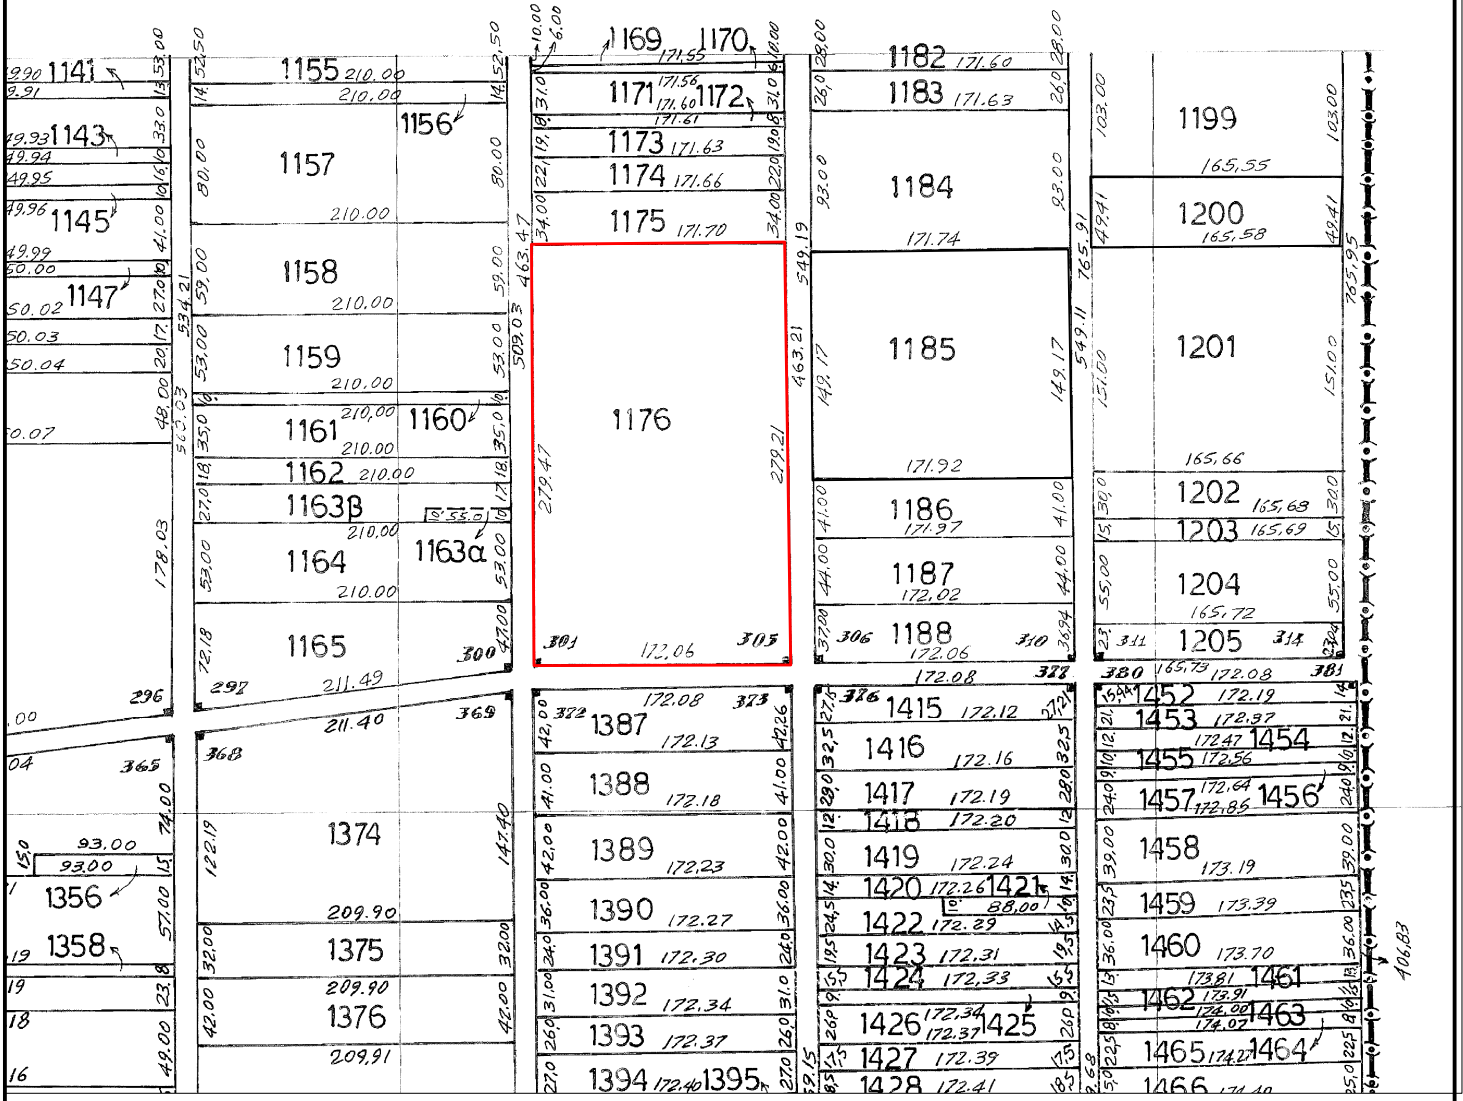

ΑΡΓΟΚΤΗΜΑ "ΠΕΡΝΗ"

ΑΝΑΔΑΣΜΟΣ 1993
ΚΛΙΜΑΚΑ 1: 5000

ΕΓΣΑ 87

Αυτούσιο το αγροτεμαχίου 1176 εμβαδού 48.013 τ.μ.:

α/α	X	Y
A	550340,60	4532823,55
B	550512,24	4532824,88
Γ	550515,40	4532545,77
Δ	550342,41	4532544,18