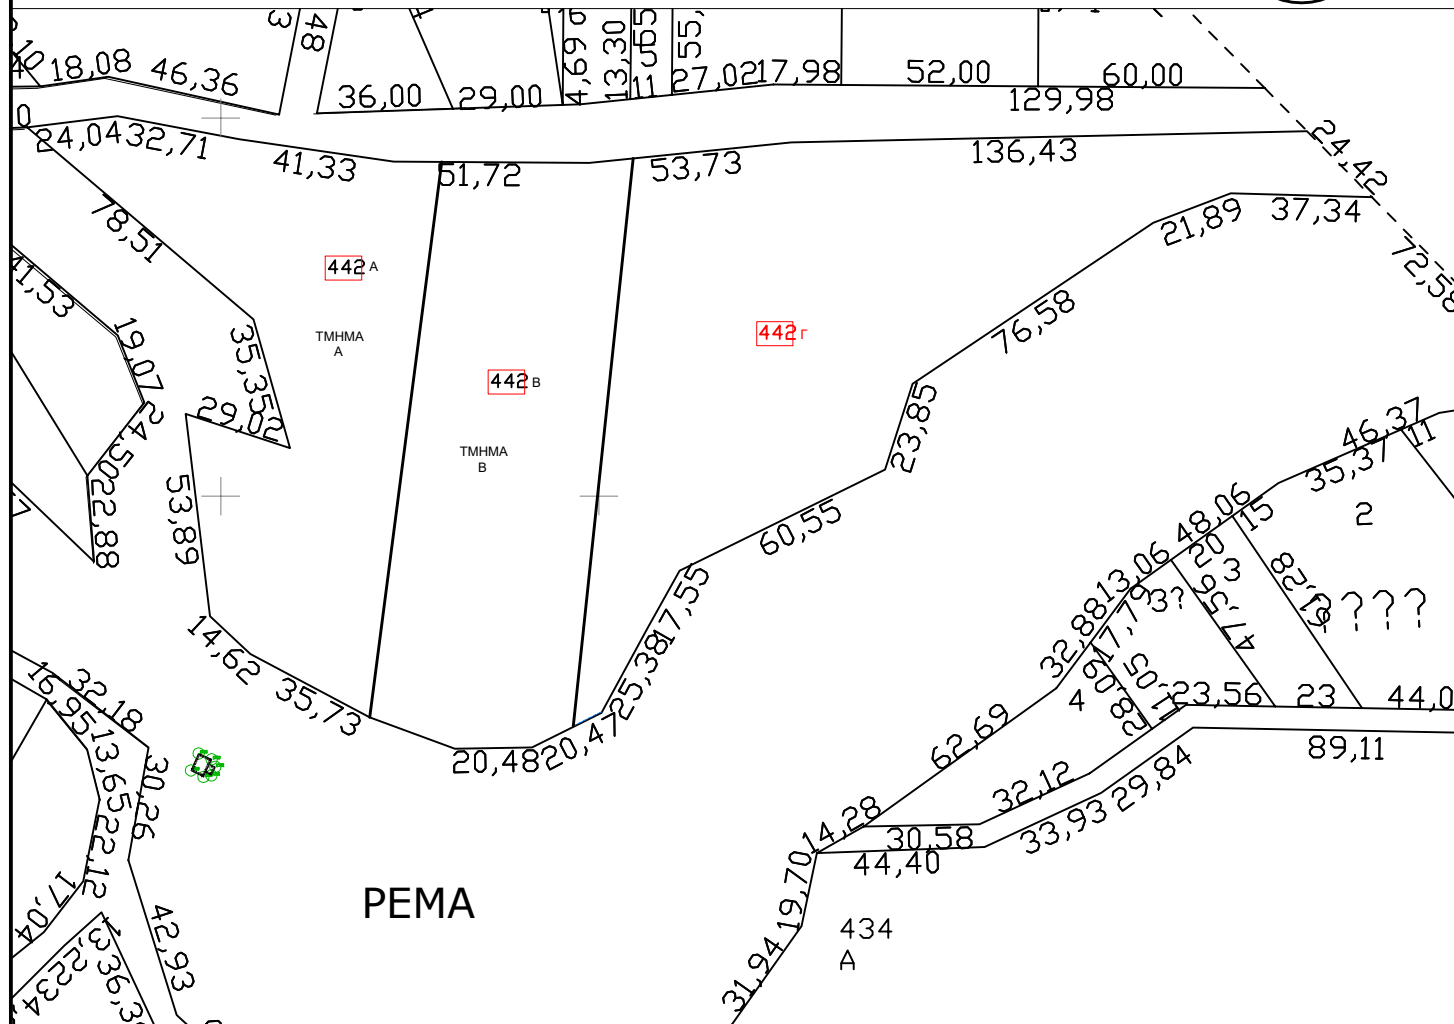

ΑΠΟΣΠΑΣΜΑ

ΑΡΓΟΚΤΗΜΑΤΟΣ

"ΞΕΡΙΑ"

ΑΝΑΔΑΣΜΟΣ 2004
ΚΛΙΜΑΚΑ 1: 2000

Τμήμα του τεμαχίου 442 εμβαδού 12.130 τ.μ.:

α/α	X	Y
A	559309.148	4542989.679
B	559350.077	4542994.097
Γ	559486.413	4542997.764
Δ	559503.620	4542980.451
E	559466.298	4542981.272
Z	559445.897	4542973.365
H	559382.506	4542930.441
Θ	559375.280	4542907.720
I	559321.122	4542880.690
K	559300.660	4542842.963
Λ	559293.210	4542839.200

15