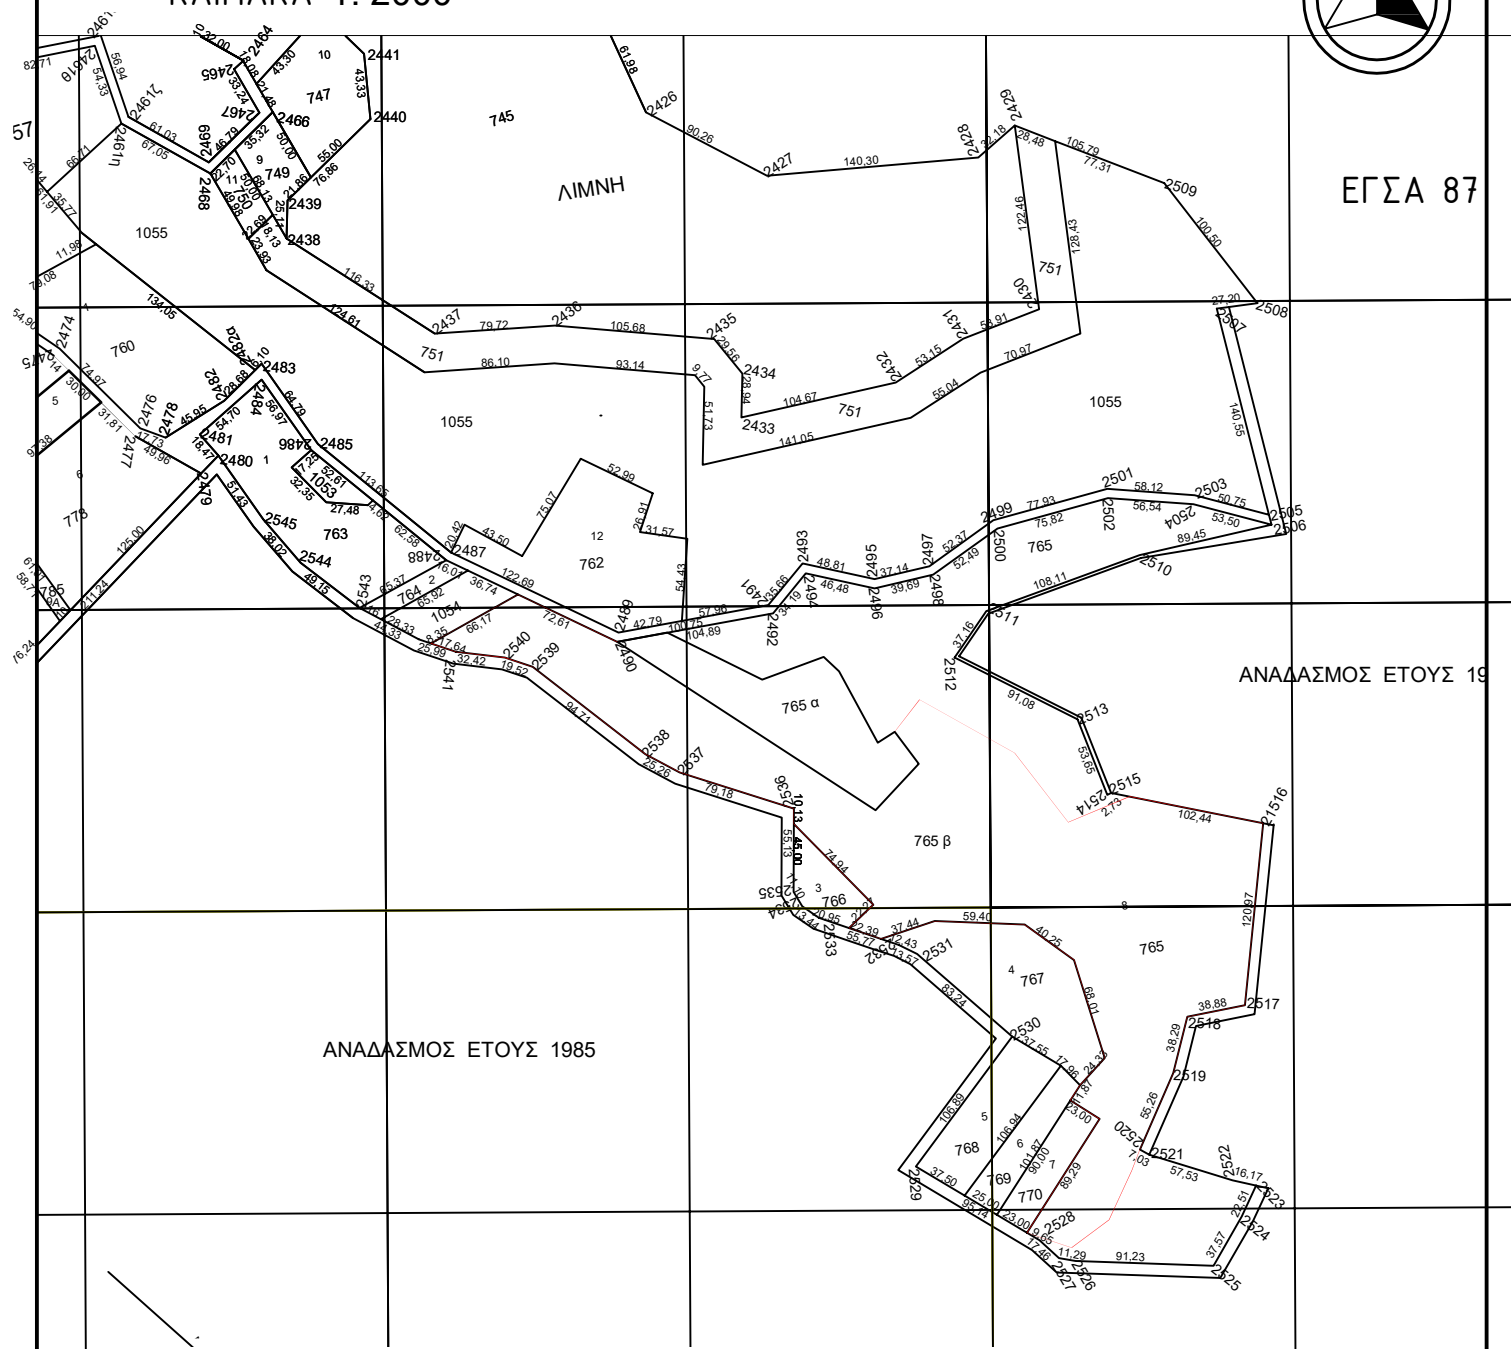

ΑΠΟΣΠΑΣΜΑ ΑΡΓΟΚΤΗΜΑΤΟΣ "Ν. ΞΕΡΙΑ" ΑΝΑΔΑΣΜΟΣ 2004 ΚΛΙΜΑΚΑ 1: 2000

Τμήμα 765β του τεμαχίου 765 εμβαδού 51.921 τ.μ.:

α/α	X	Y
1		
2		
3		
4		
5		
6.....36		