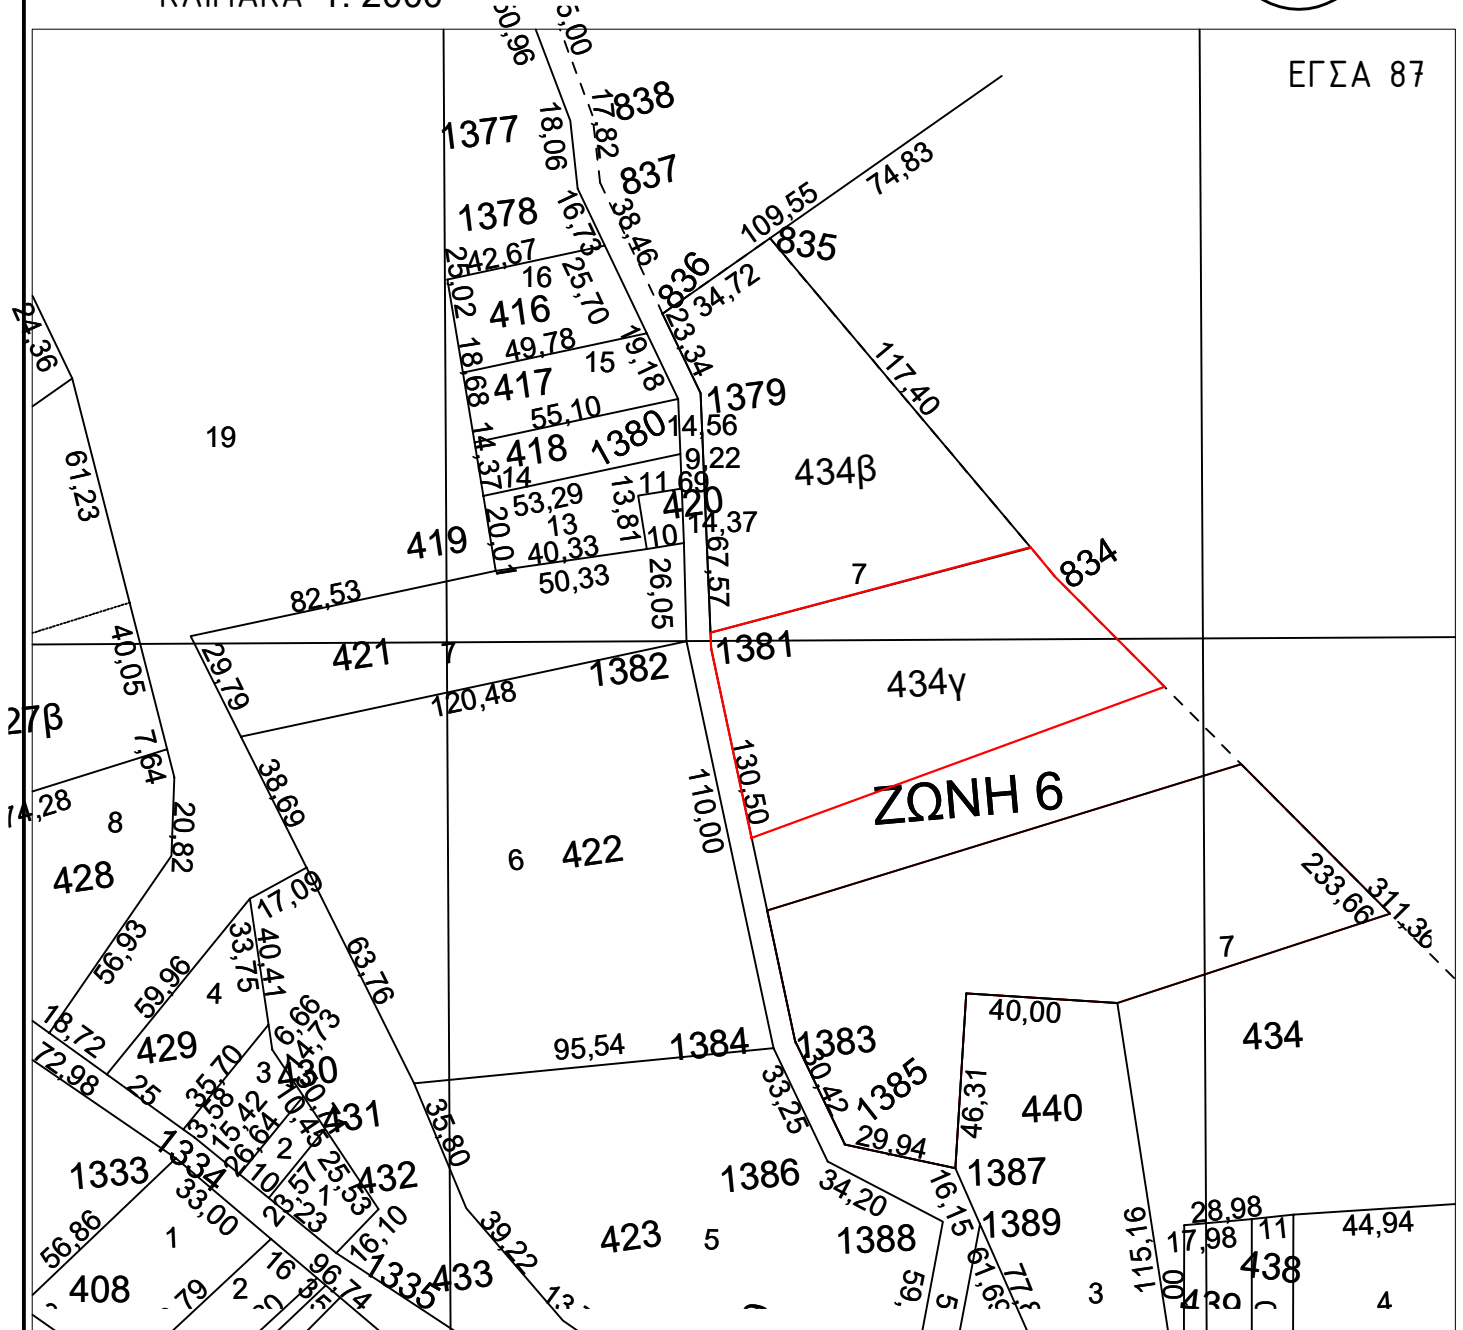

## ΑΡΓΟΚΤΗΜΑΤΟΣ

### "Ν. ΞΕΡΙΑ"

ΑΝΑΔΑΣΜΟΣ 2004  
ΚΛΙΜΑΚΑ 1: 2000

ΕΓΣΑ 87

Τμήμα 434γ του τεμαχίου 434 εμβαδού 5.007 τ.μ.:

α/α	X	Y
A	559164,53	4543211,10
B	559247,50	4543239,65
Γ	559255,77	4543229,84
Δ	559284,44	4543200,96,
E	559175,07	4543161,91