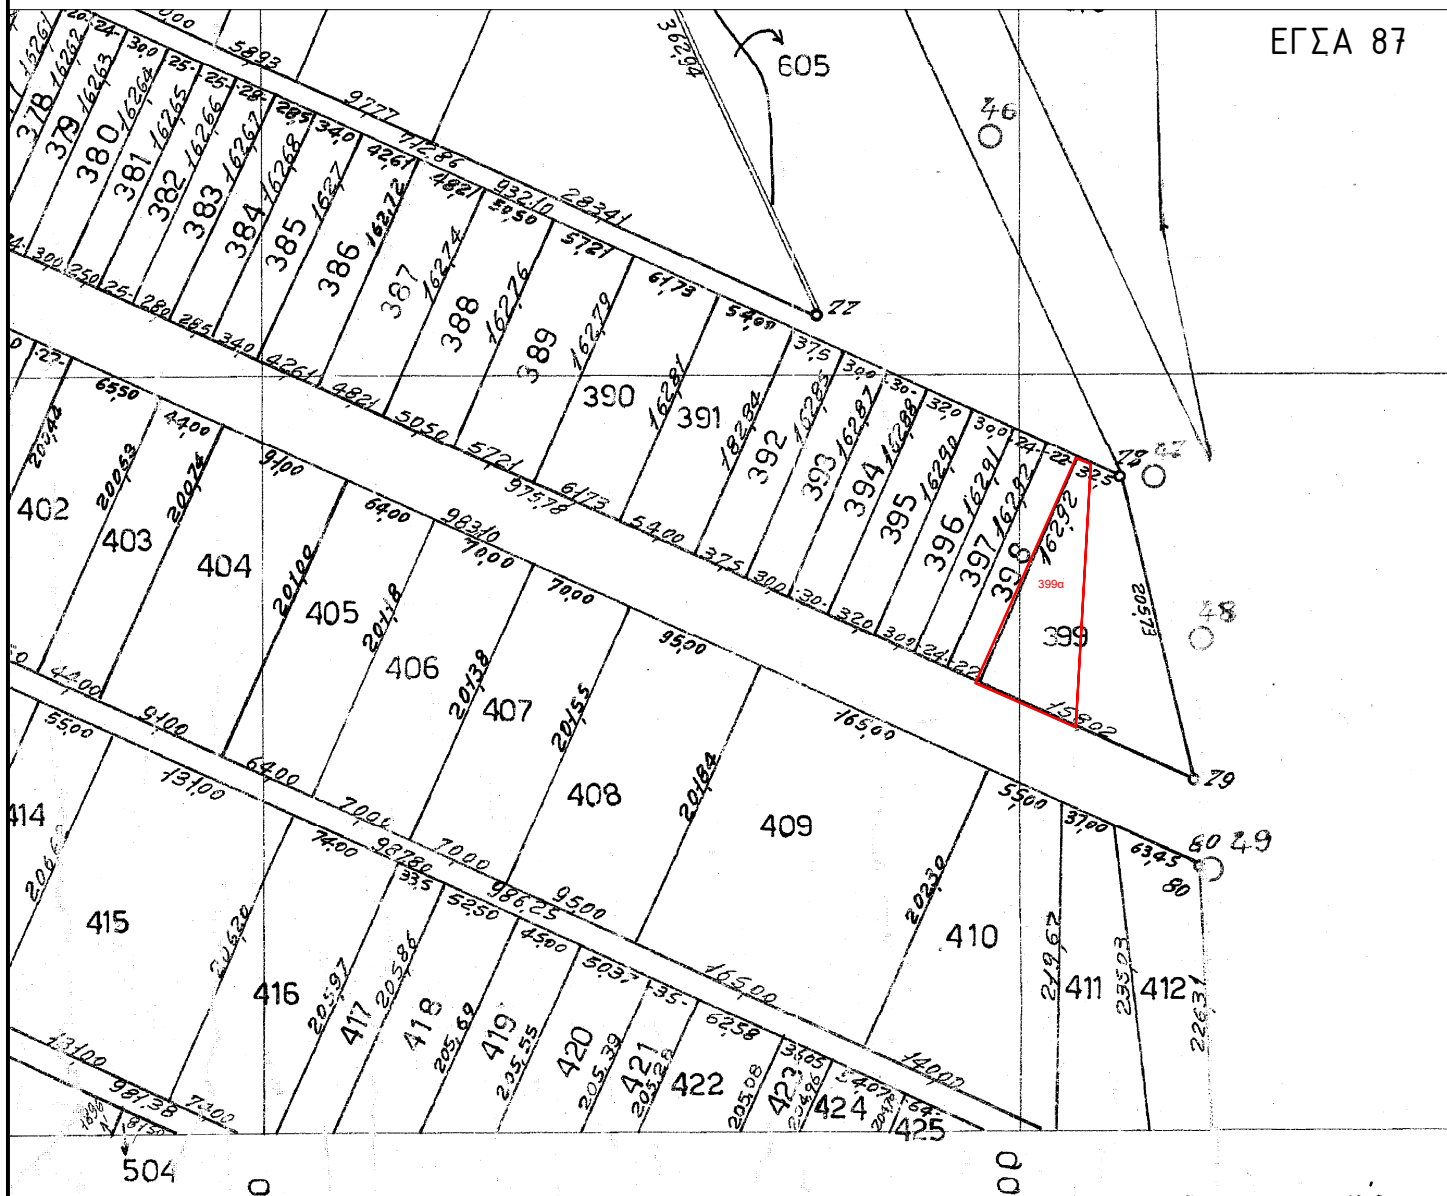

### "ΔΡΥΜΟΥΣΑ"

ΑΝΑΔΑΣΜΟΣ 1969

Ως ΑΝΑΘΕΩΡΗΘΗ 1975-75-77

ΚΛΙΜΑΚΑ 1: 5000

ΕΓΣΑ 87

Τμήμα 399<sup>α</sup> του τεμαχίου 399 εμβαδού 6.757 τ.μ.:

a/a	X	Y
A	562276,01	4534467,44
B	562285,64	4534463,14
Γ	562275,64	4534289,12
Δ	562209,55	4534318,88