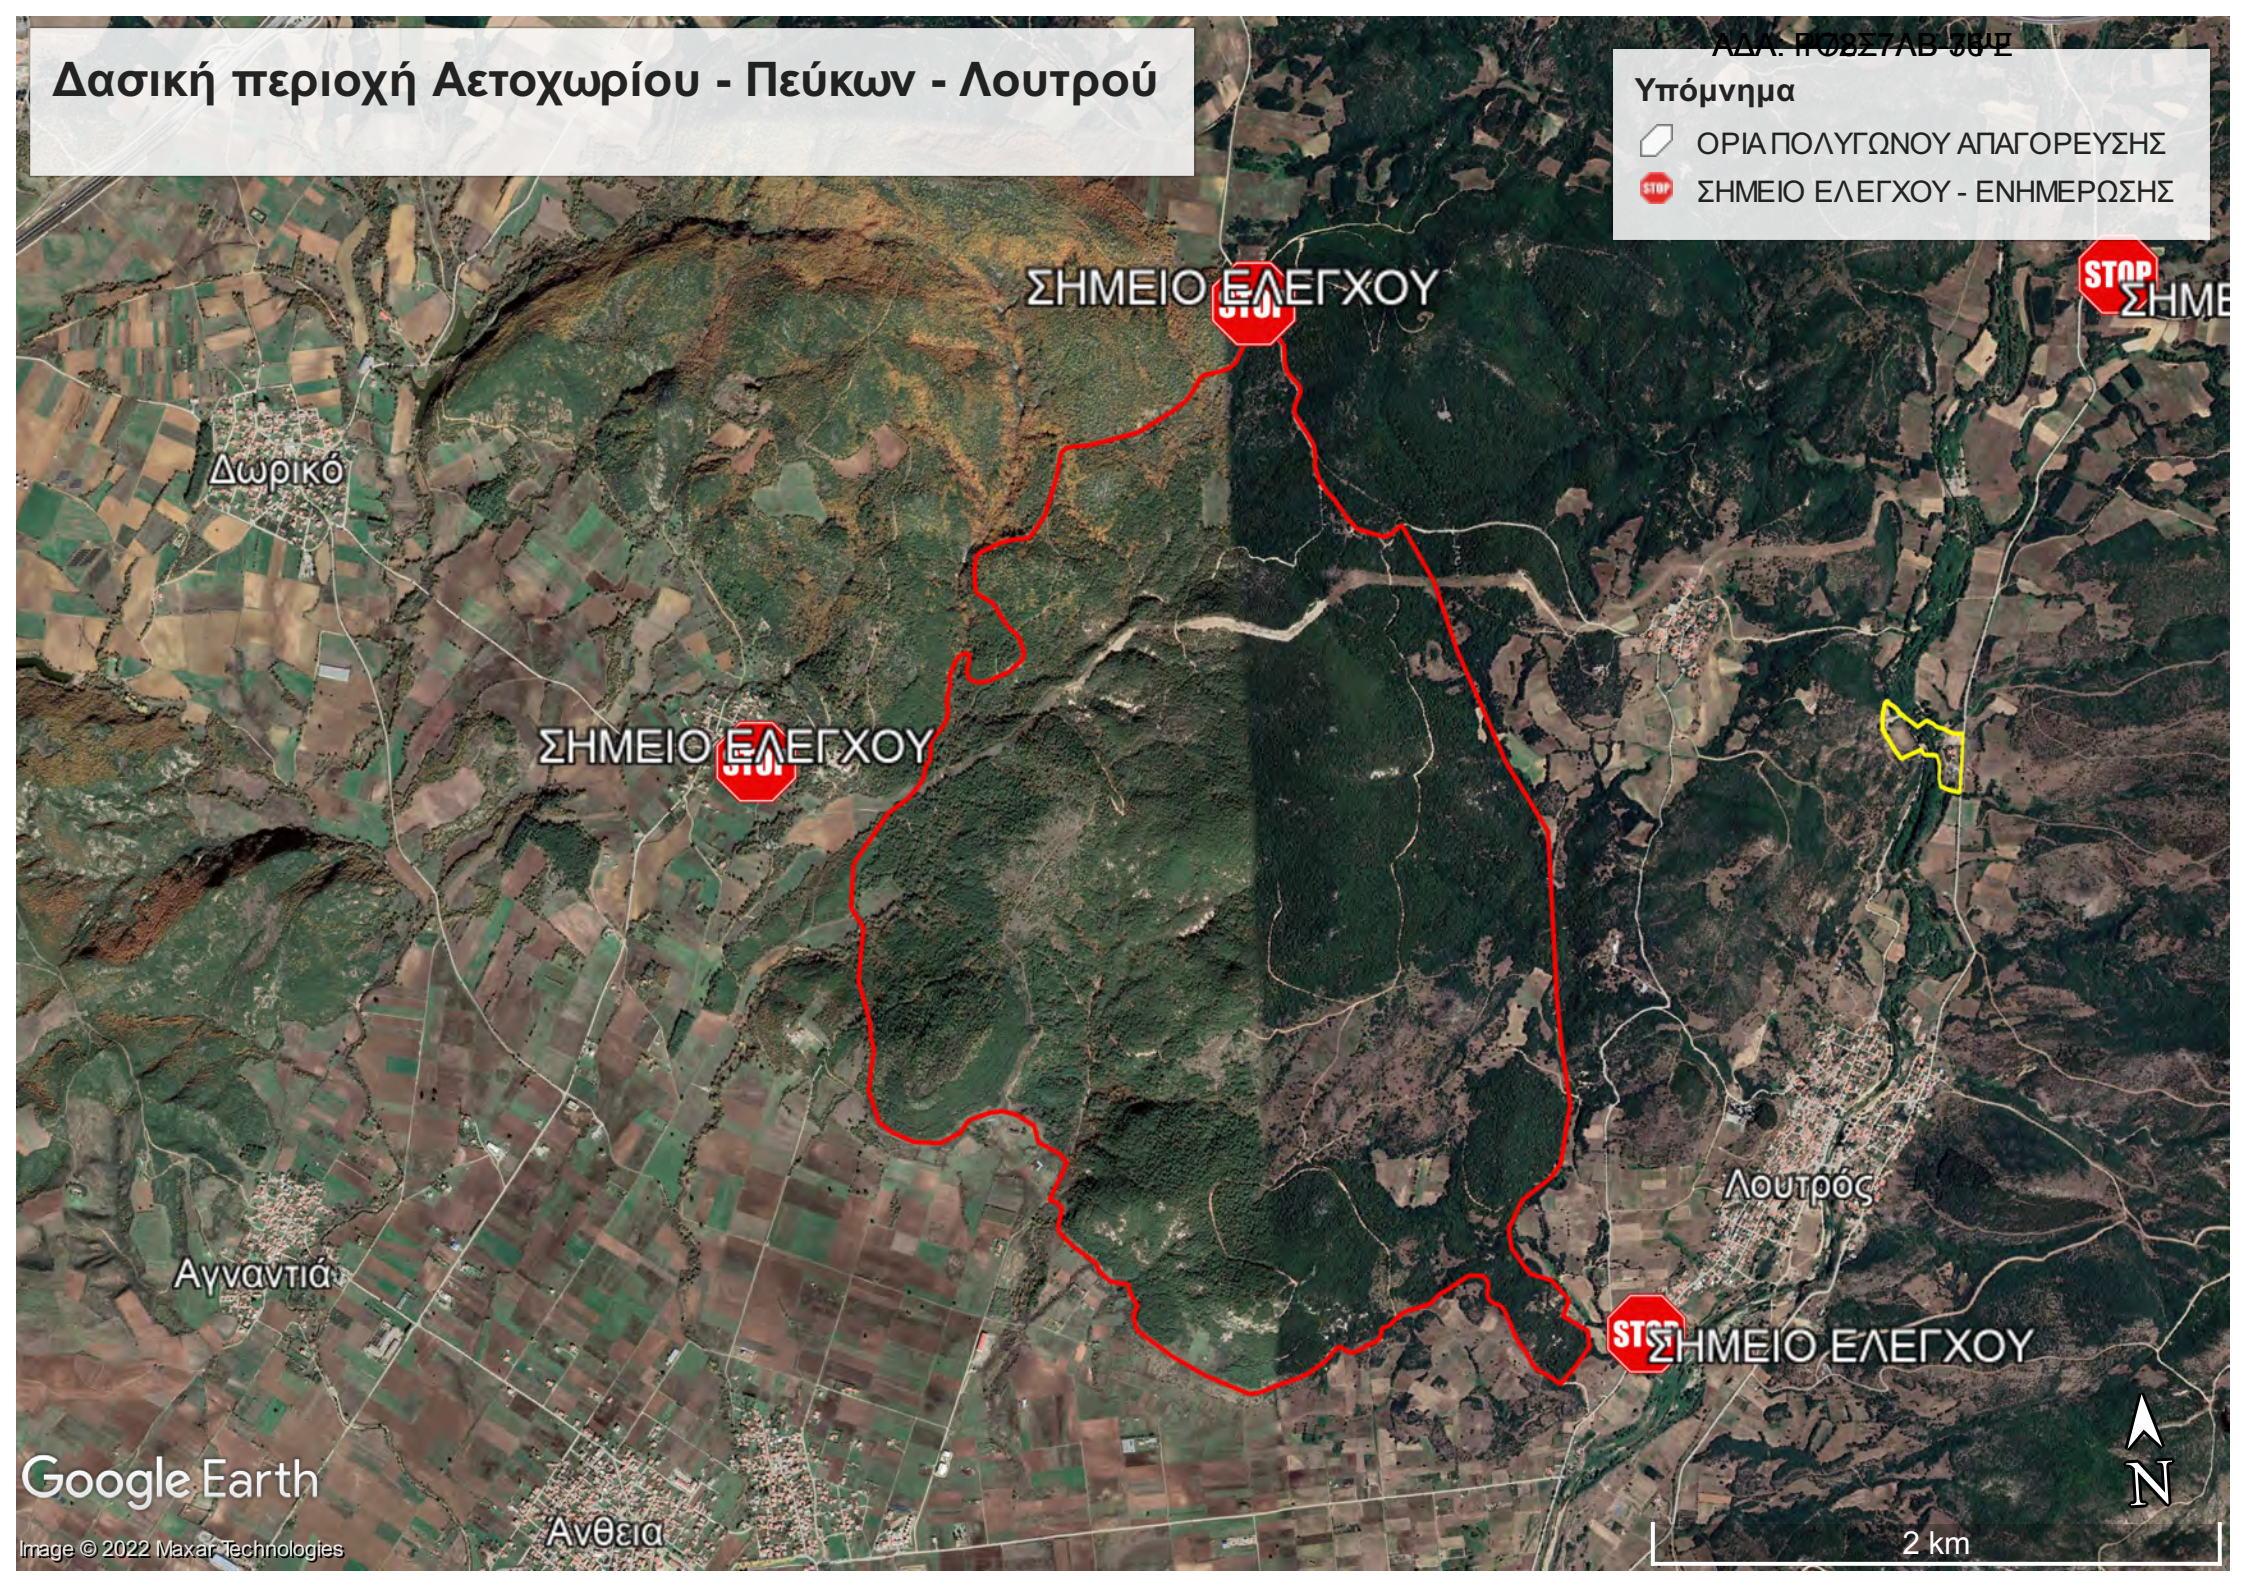

100 m

Δασική περιοχή Αετοχωρίου - Πεύκων - Λουτρού

ΑΔΑ: Π02Σ7ΑΒ-36Ψ

Υπόμνημα

-  ΟΡΙΑ ΠΟΛΥΓΩΝΟΥ ΑΠΑΓΟΡΕΥΣΗΣ
-  ΣΗΜΕΙΟ ΕΛΕΓΧΟΥ - ΕΝΗΜΕΡΩΣΗΣ

ΣΗΜΕΙΟ ΕΛΕΓΧΟΥ

STOP
ΣΗΜΕΙΟ ΕΛΕΓΧΟΥ

Δωρικό

ΣΗΜΕΙΟ ΕΛΕΓΧΟΥ

Αγγοντιά

Λουτρος

STOP
ΣΗΜΕΙΟ ΕΛΕΓΧΟΥ

Ανθία

Google Earth

Image © 2022 Maxar Technologies

2 km