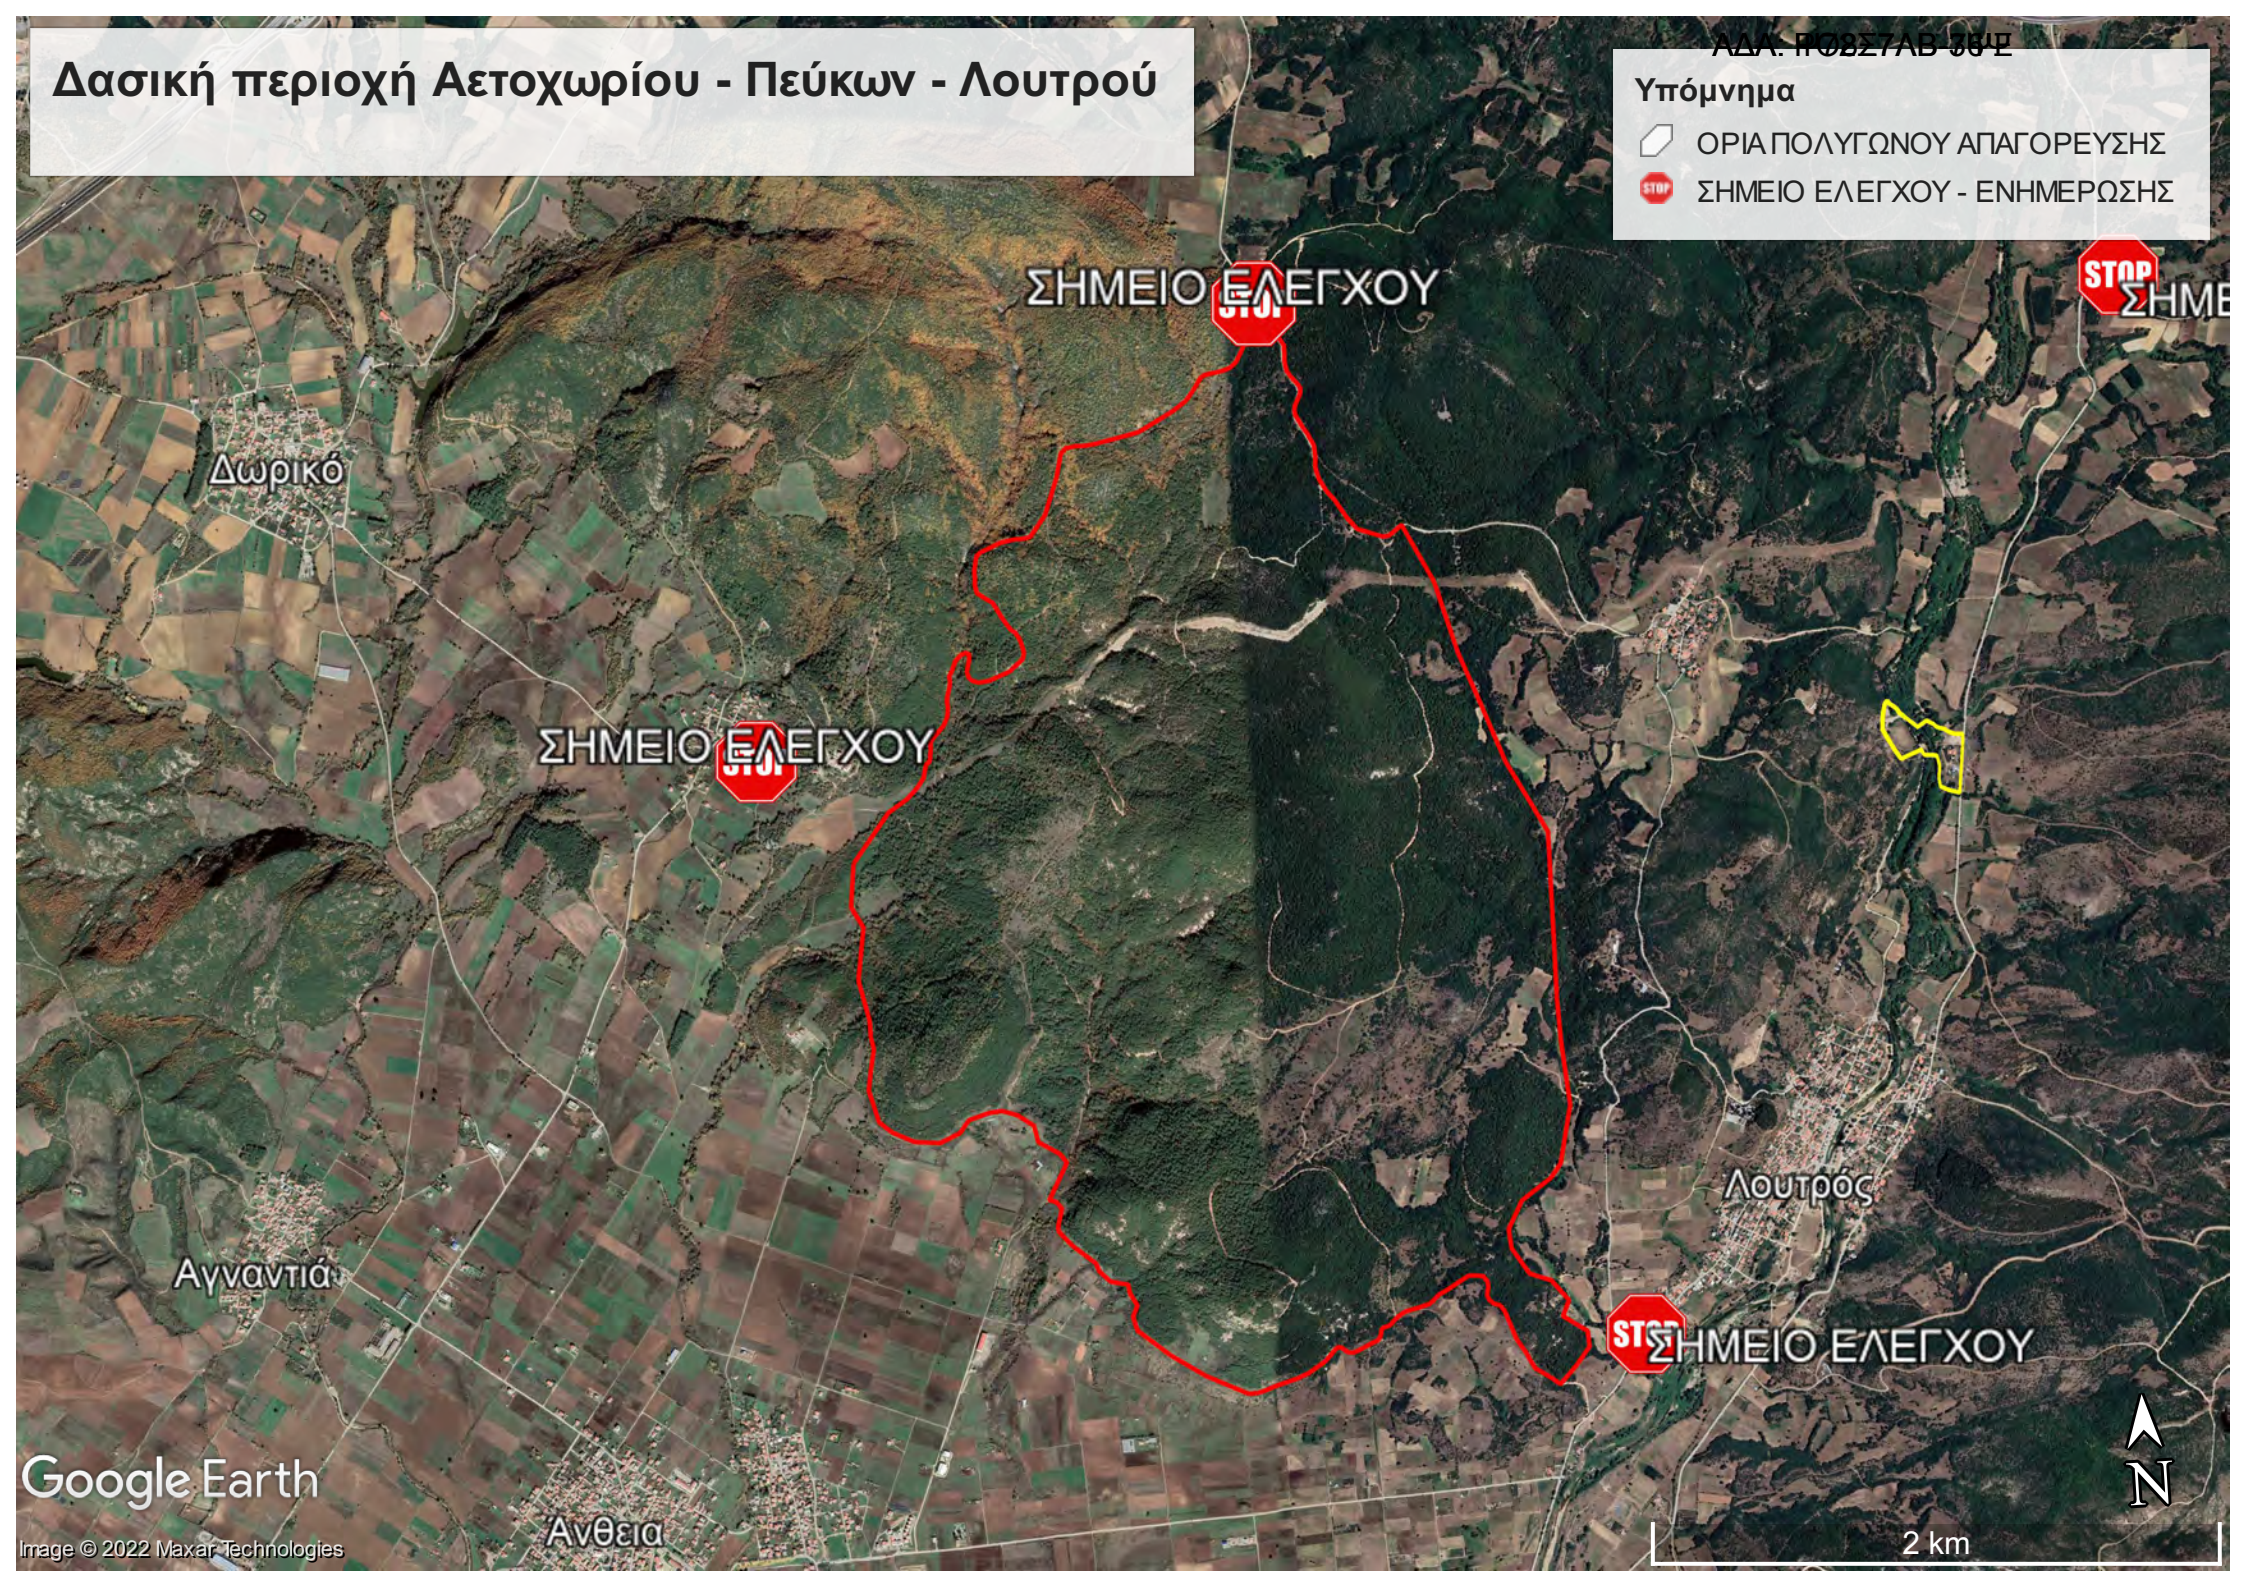

Δασική περιοχή Αετοχωρίου - Πεύκων - Λουτρού

ΑΔΑ: Π02Σ7ΑΒ-36Ψ

Υπόμνημα

-  ΟΡΙΑ ΠΟΛΥΓΩΝΟΥ ΑΠΑΓΟΡΕΥΣΗΣ
-  ΣΗΜΕΙΟ ΕΛΕΓΧΟΥ - ΕΝΗΜΕΡΩΣΗΣ

STOP
ΣΗΜΕΙΟ ΕΛΕΓΧΟΥ

ΣΗΜΕΙΟ ΕΛΕΓΧΟΥ

ΣΗΜΕΙΟ ΕΛΕΓΧΟΥ

STOP
ΣΗΜΕΙΟ ΕΛΕΓΧΟΥ

Δωρικό

Αγγονιά

Λουτρός

Ανθία

Google Earth

Image © 2022 Maxar Technologies

2 km

ΠΕΡΙΑΣΤΙΚΟ ΔΑΣΟΣ ΧΩΡΑΣ ΣΑΜΟΘΡΑΚΗΣ