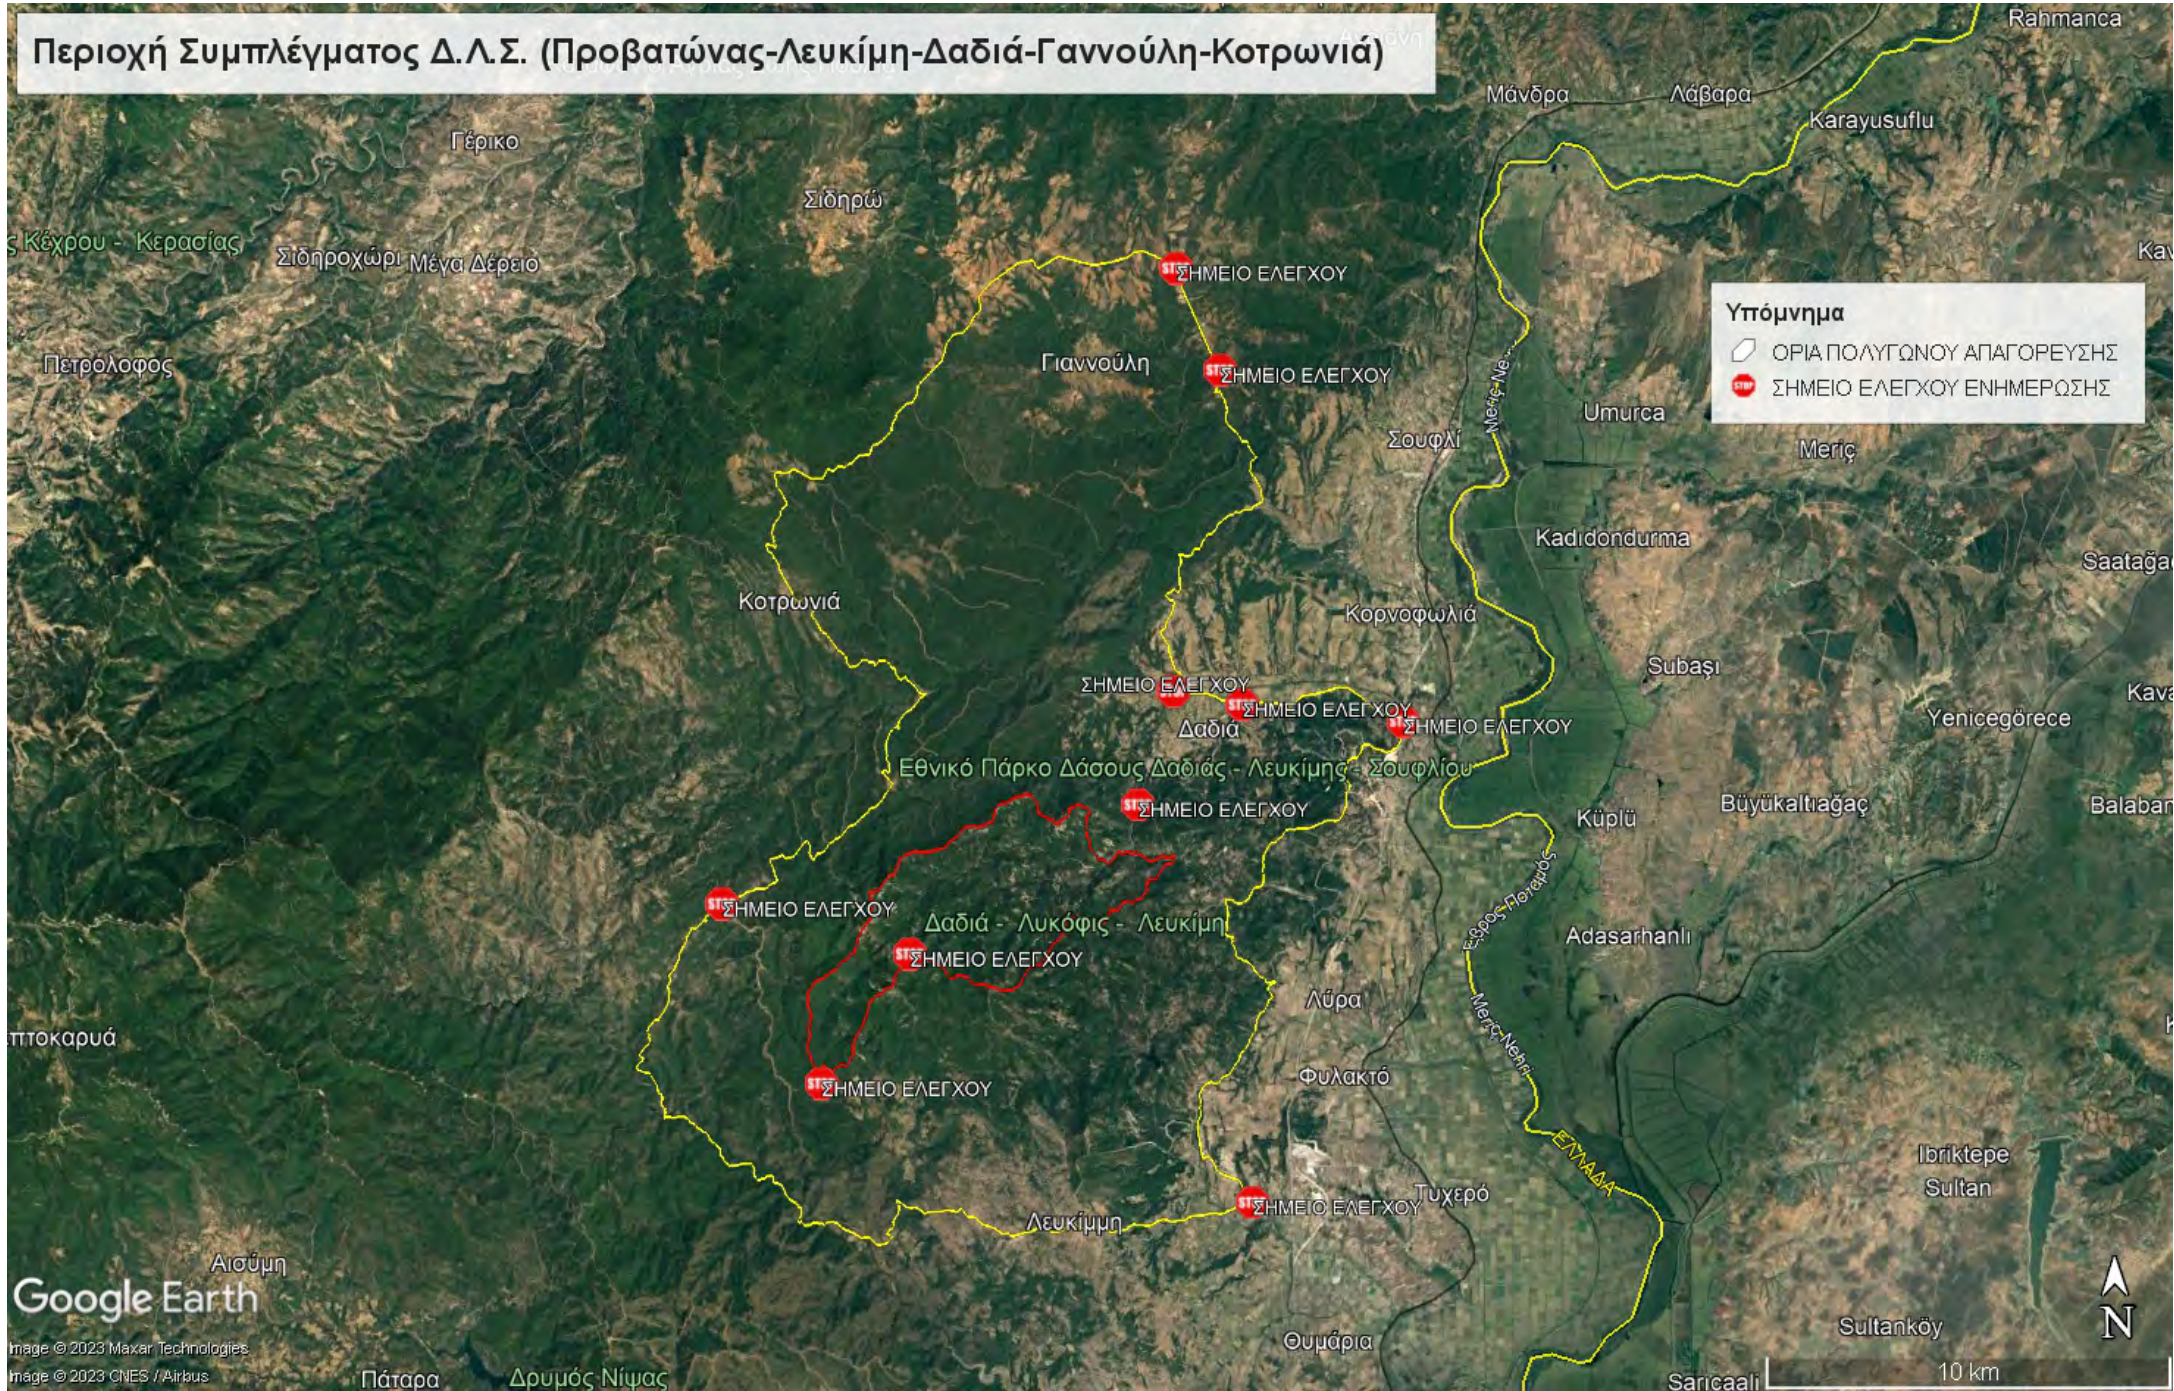

ΔΑΣΙΚΗ ΣΤΑΣΗ ΑΛΕΒΑΝΤΖΑ ΣΑΜΟΘΡΑΚΗΣ

ΑΔΑ: Ρ0ΒΣ7ΑΒ-3ΘΉ

Υπόμνημα

 ΟΡΙΑ ΠΟΛΥΓΩΝΟΥ ΑΠΑΓΟΡΕΥΣΗΣ

Περιοχή Συμπλέγματος Δ.Λ.Σ. (Προβατώνας-Λευκίμη-Δαδιά-Γαννούλη-Κοτρωνιά)

ΔΑΣΙΚΗ ΠΕΡΙΟΧΗ ΛΕΥΚΙΜΜΗΣ - ΒΥΡΙΝΗΣ - ΚΙΤΡΙΝΟΠΕΤΡΑΣ