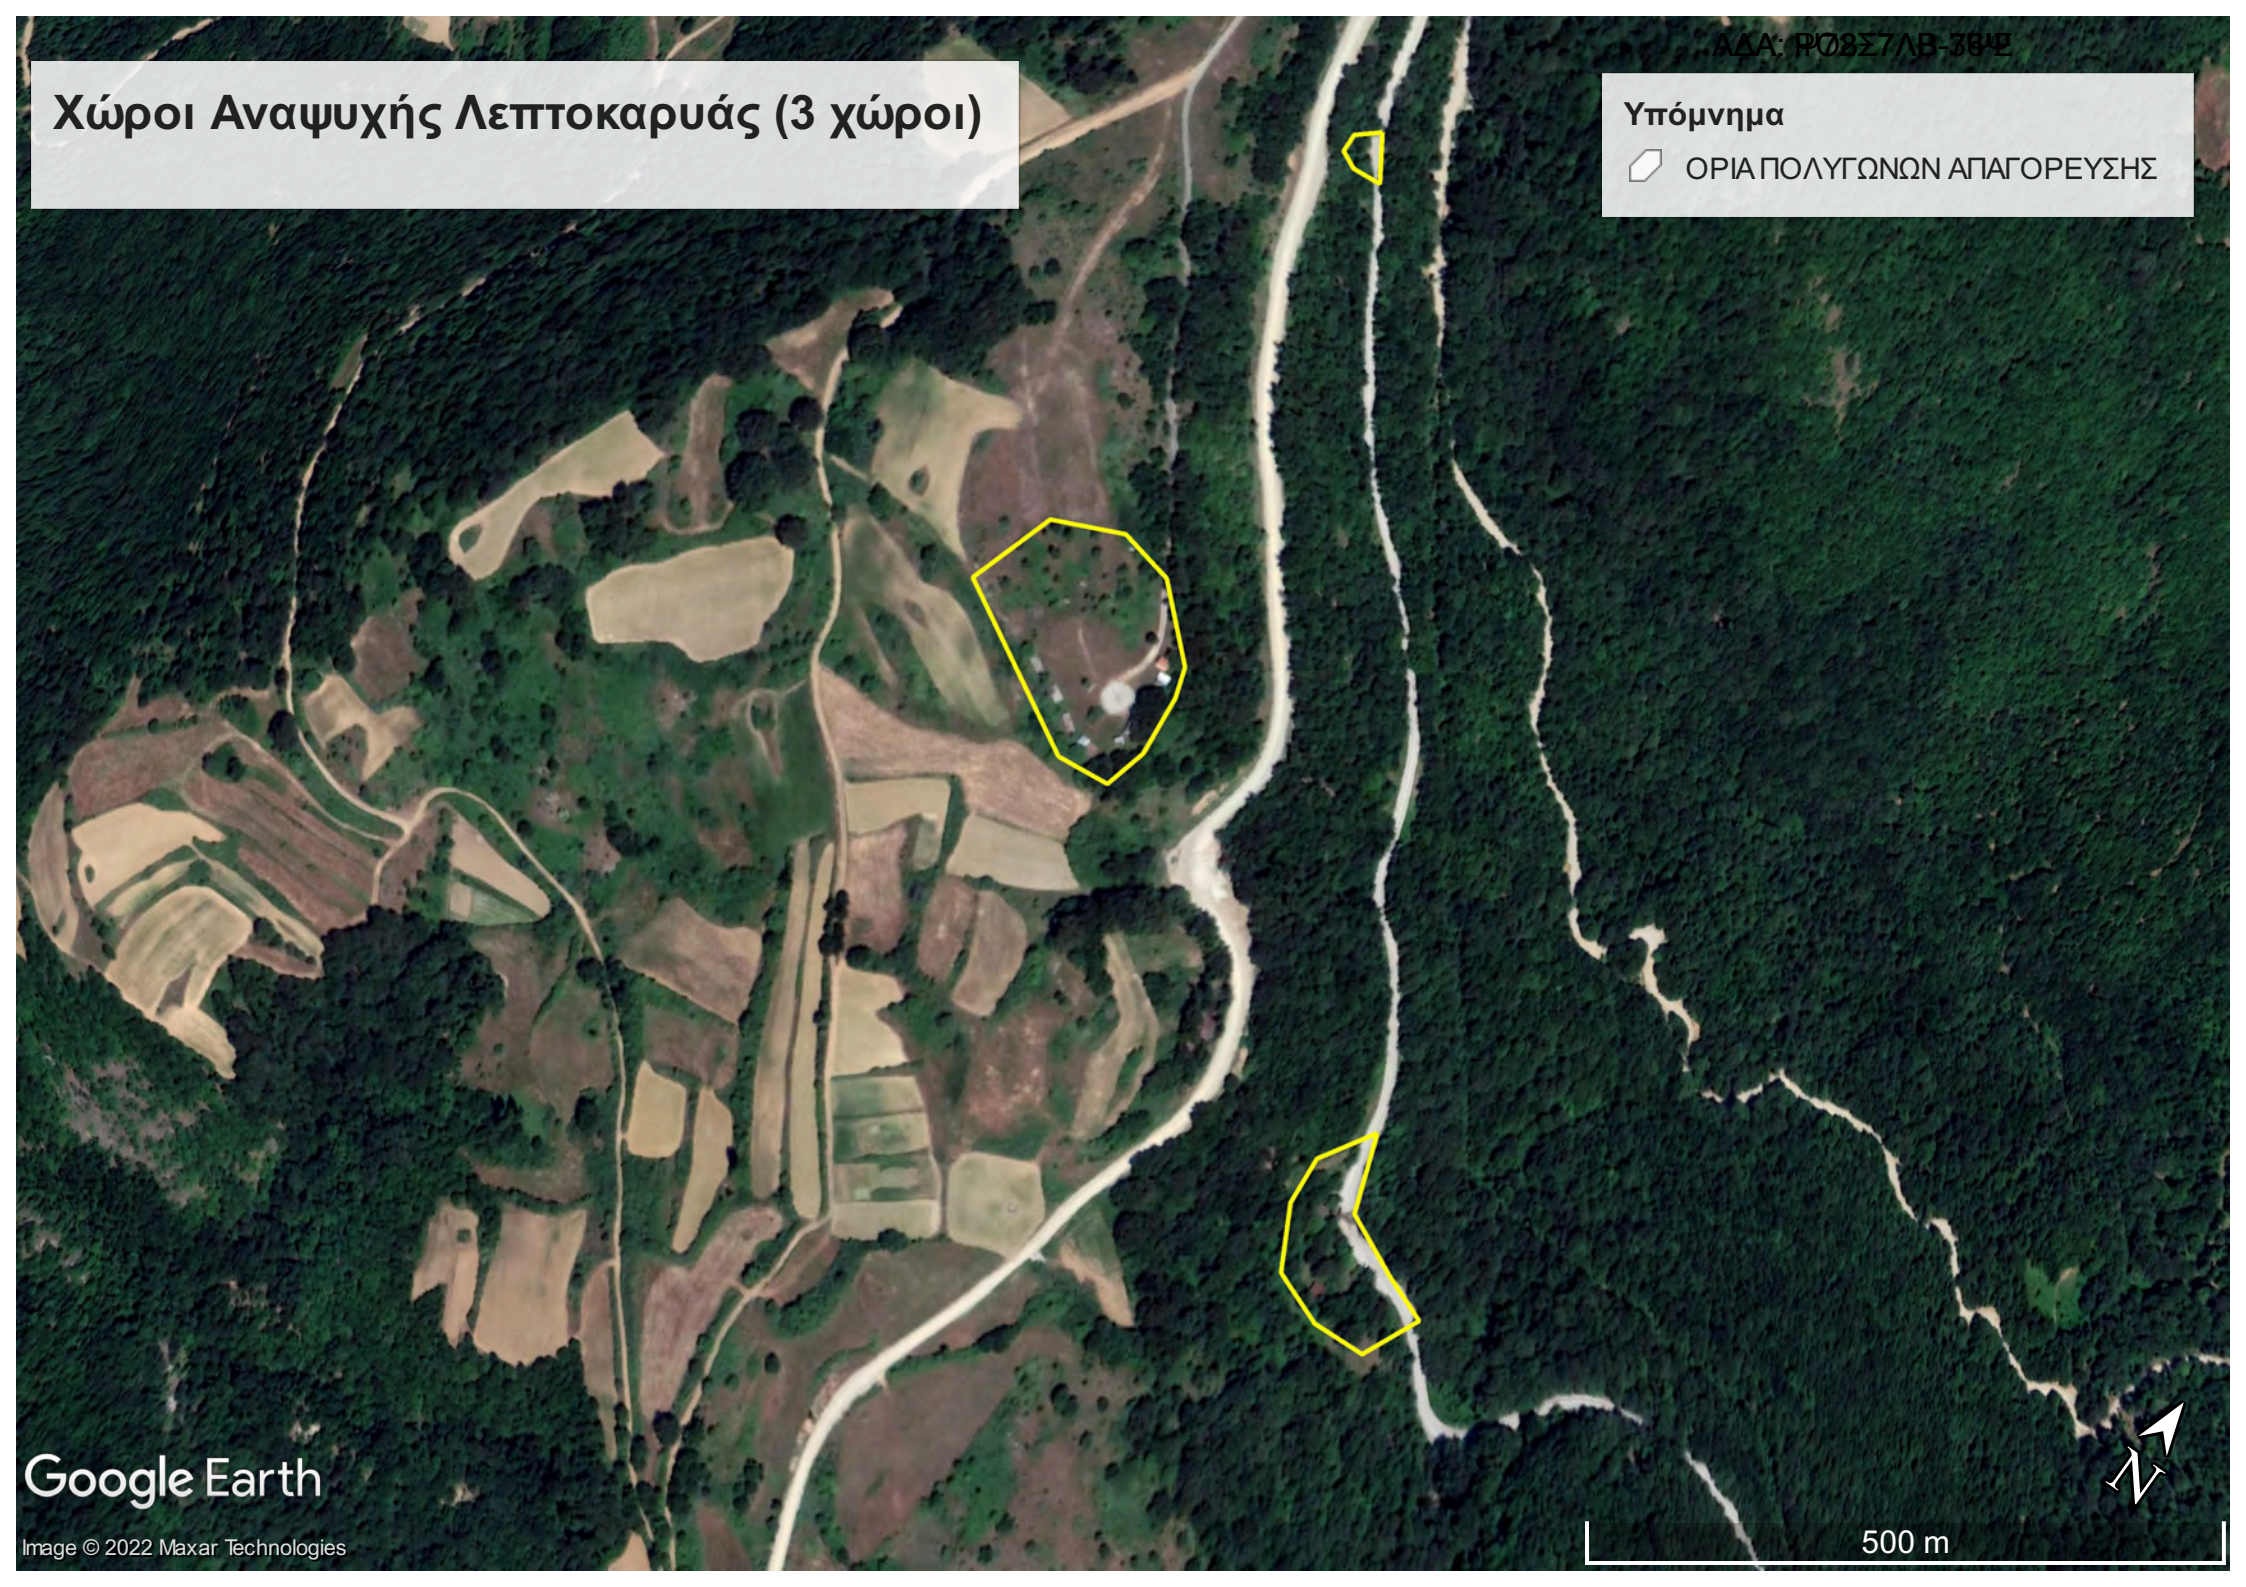

ΣΗΜΕΙΟ ΕΛΕΓΧΟΥ

ΕΛΕΓΧΟΥ

Google Earth

Image © 2022 Maxar Technologies

3 km

Χώροι Αναψυχής Λεπτοκαρυάς (3 χώροι)

Υπόμνημα
◻ ΟΡΙΑ ΠΟΛΥΓΩΝΩΝ ΑΠΑΓΟΡΕΥΣΗΣ

ΧΩΡΟΣ ΑΝΑΨΥΧΗΣ ΚΑΛΛΙΘΕΑΣ