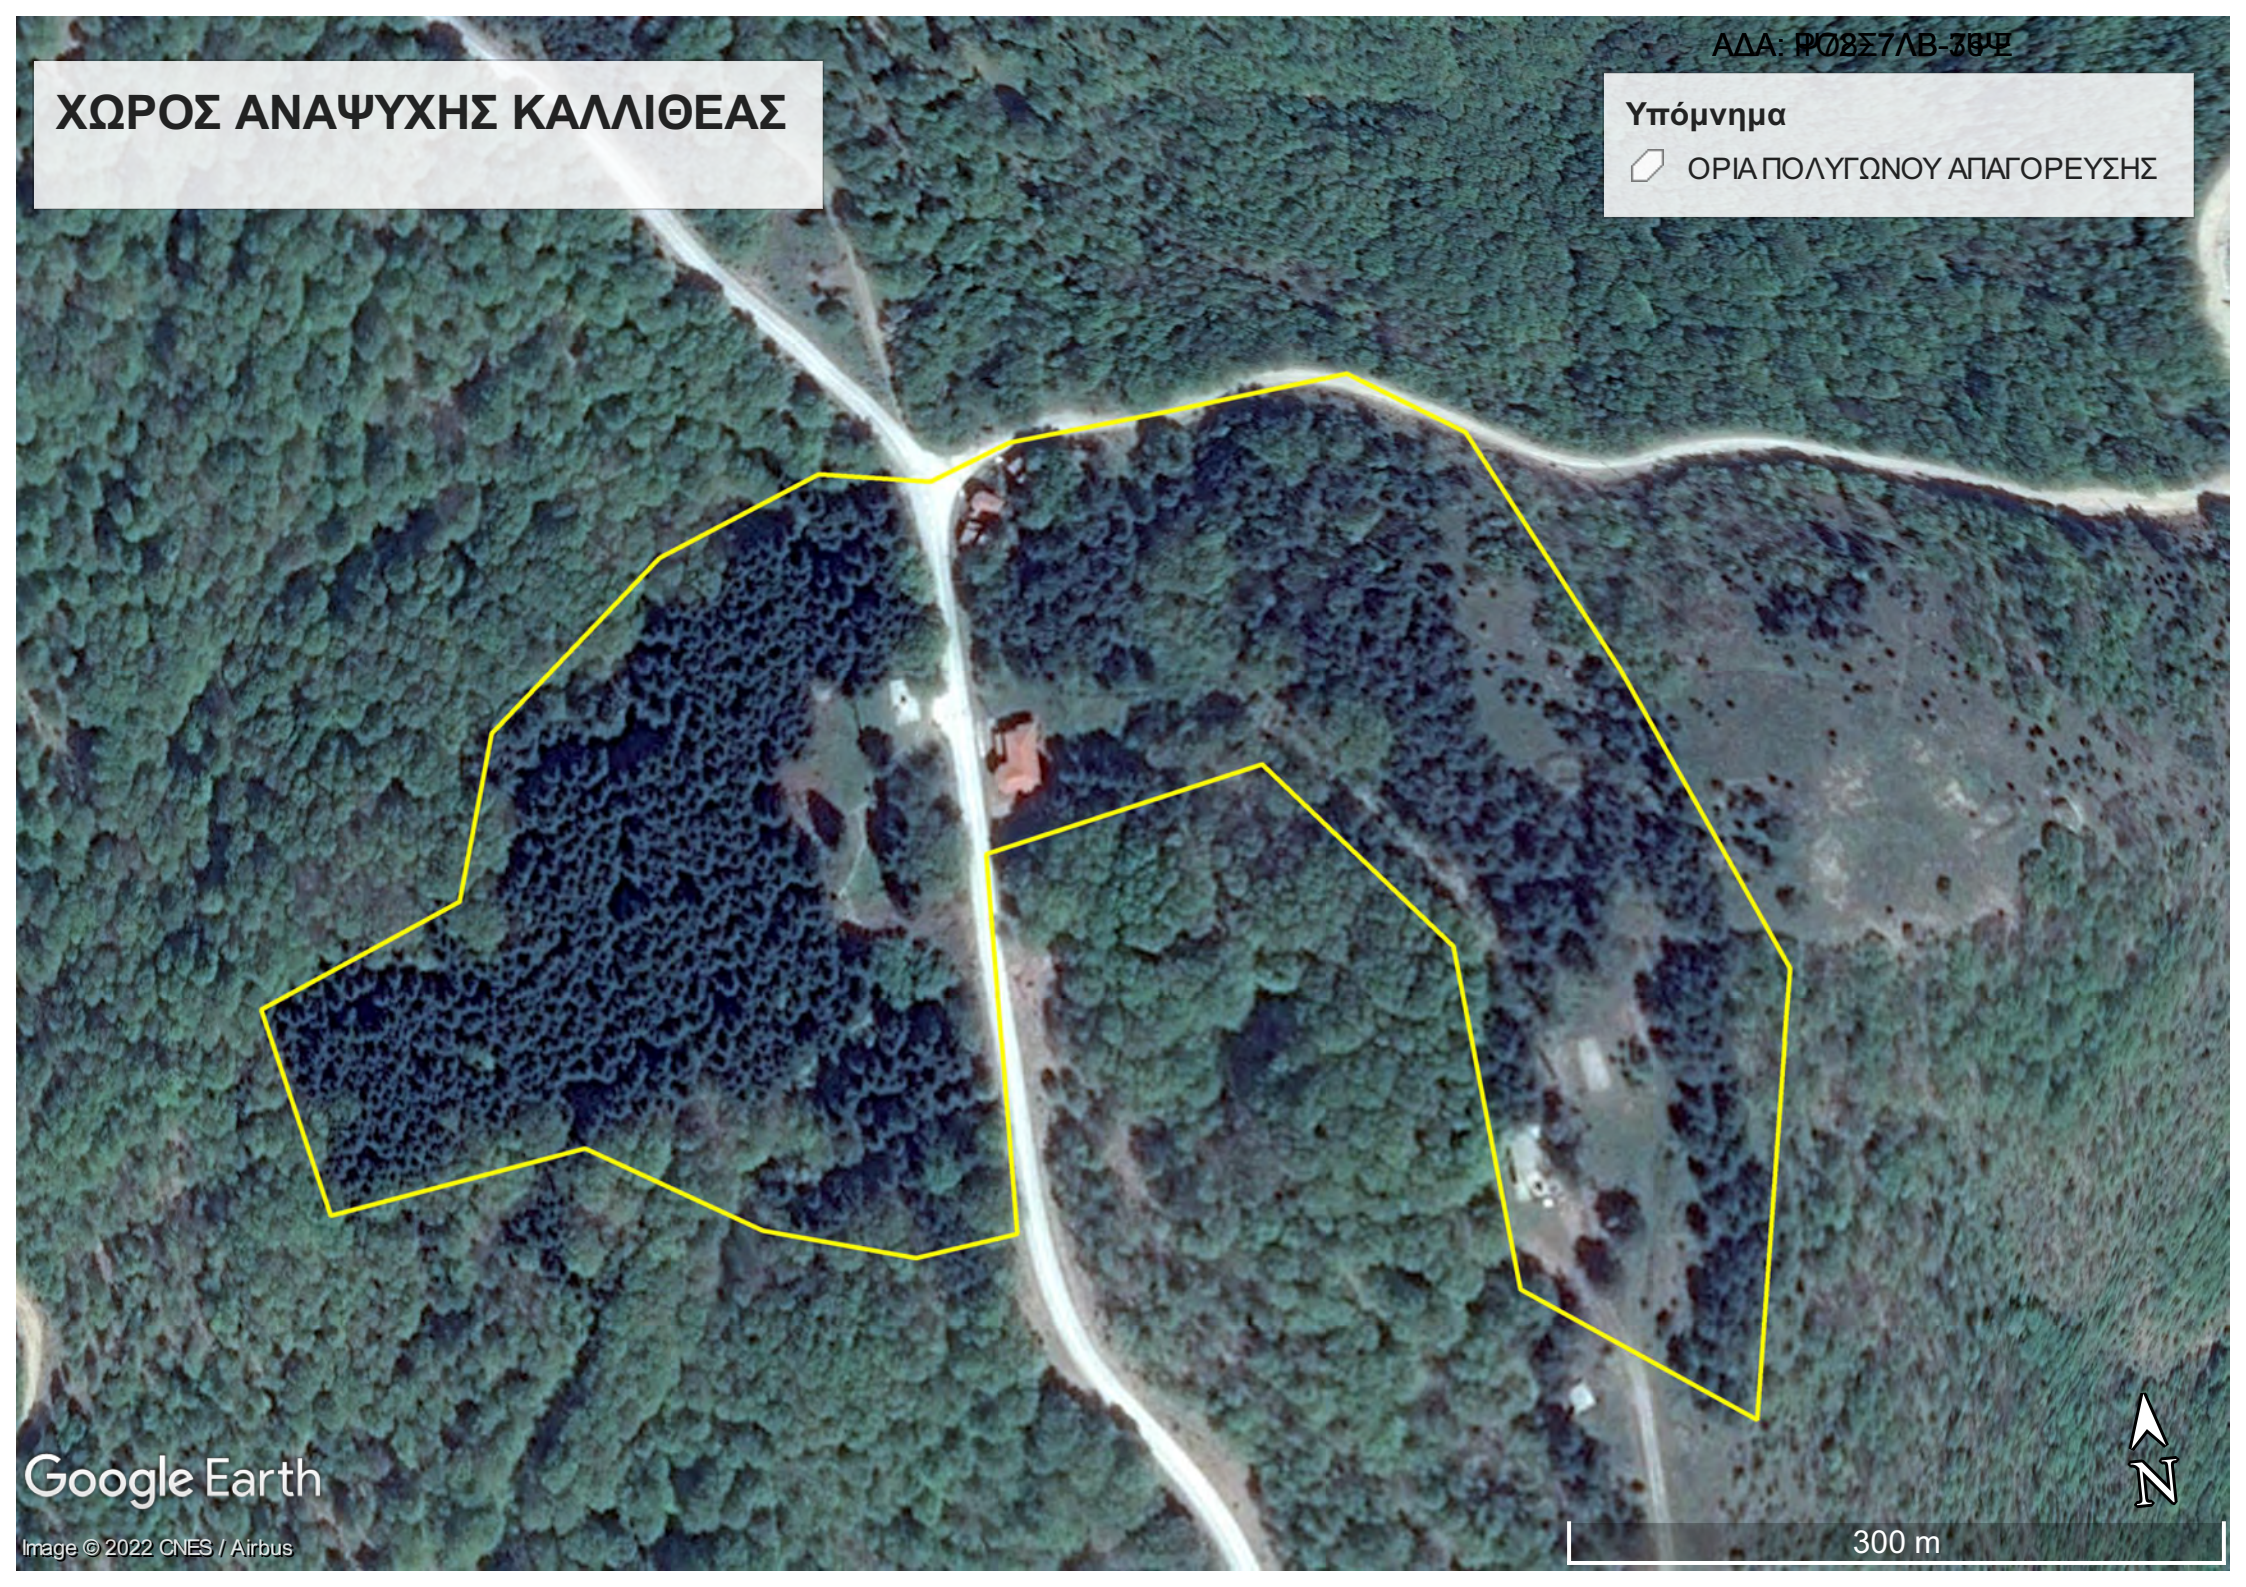

ΧΩΡΟΣ ΑΝΑΨΥΧΗΣ ΚΑΛΛΙΘΕΑΣ

Υπόμνημα
◻ ΟΡΙΑ ΠΟΛΥΓΩΝΟΥ ΑΠΑΓΟΡΕΥΣΗΣ