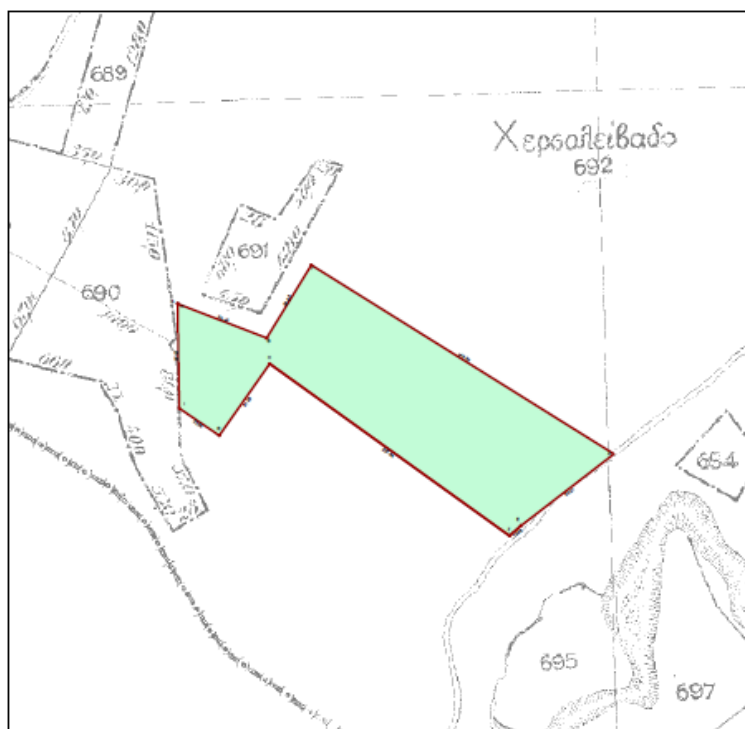

Ταχ.Δ/ση : Ραιδεστού 9
Ταχ.Κωδ. : 68200 Ορεστιάδα
Τηλέφωνο : 2552081725
TELEFAX : 2552023328

Α Π Ο Σ Π Α Σ Μ Α

ΑΓΡΟΚΤΗΜΑ ΑΜΜΟΒΟΥΝΟΥ
ΑΡΧΙΚΗ ΔΙΑΝΟΜΗ 1932

Κ Λ Ι Μ Α Κ Α 1 : 5000

Υ Π Ο Μ Ν Η Μ Α

Αριθμός τεμαχίου	Έκταση τ.μ.	Είδος εδάφους	Όνοματεπώνυμο κληρούχου
τμήμα 692	22.517	Βοσκή κοινόν	Πρόκειται να εκμισθωθεί σύμφωνα με τις διατάξεις του Ν.4061/12 και του Ν.4235/14

συντεταγμένες τεμαχίου σύμφωνα με το τοπογραφικό διάγραμμα του Πολιτικού Μηχ/κού Περιστεράκη Ιωάννη

α/α	X	Y
A	689388.00	4602147.00
B	689450.00	4602123.00
Γ	689481.00	4602174.00
Δ	689692.00	4602042.00
E	689627.00	4601992.00
Z	689619.00	4601985.00
H	689452.00	4602105.00
Θ	689417.00	4602055.00
I	689389.00	4602074.00
K	689388.00	4602147.00